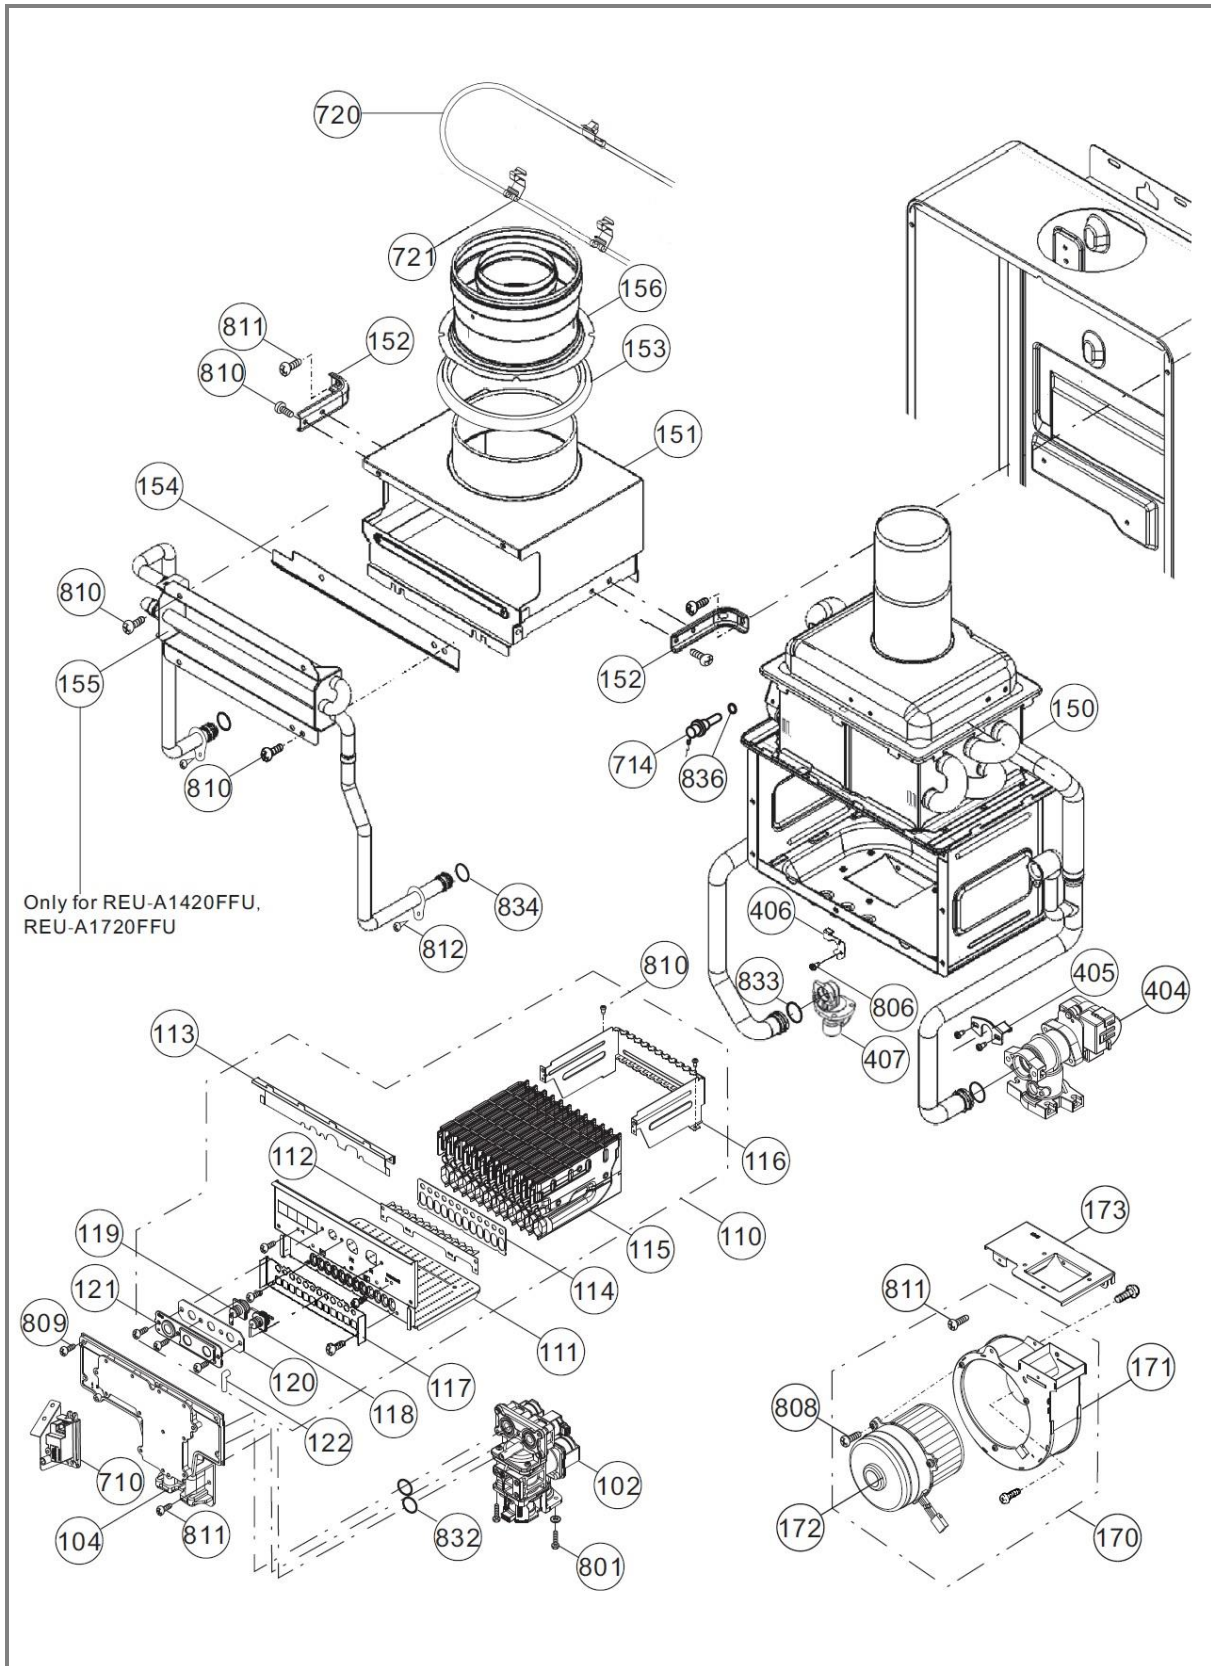

ONDERDELENLIJST

A- serie

Rinnai A-serie

Rinnai A-serie

Rinnai A-serie

Rinnai A-serie

positie	omschrijving	artikel nr.	aantal	
			A11i	A17i
005	bedieningspaneel	3122209	1	1
102	gasblok	3118005	1	1
150	warmtewisselaar A11i	3128011	1	0
	warmtewisselaar A17i	3128012	0	1
155	intercooler	3128013	0	1
172	ventilator	3122507	1	1
404	debietsensor	3120909	1	0
	debietregelklep + sensor	3120910	0	1
408	veiligheidsventiel + aftap	3124803	1	1
700	besturingsprint	3122210	1	1
710	ontstekingstrafo	3122108	1	1
713	temperatuursensor warmwateruitlaat	3120513	1	1
714	temperatuursensor warmtewisselaar	3120514	1	1
715	maximaal beveiliging	3120407	1	1
720	thermisch zekering circuit	3120408	1	1
830	o-ring meetnippelschroef	3114711	2	2
831	o-ring gasaansluiting	3114709	1	1
832	o-ring gasblok	3114701	2	2
833	o-ring debietregelklep/sensor	3114702	2	2
834	o-ring intercooler	3114724	0	2
836	o-ring watertemperatuursensor	3114706	2	2
838	o-ring koudwateraansluiting	3114707	1	1
	service set	3112207	1	1
	118 ontstekingselektrode			
	119 ionisatie-elektrode			
	120 pakking			
	121 drukplaat			
	122 isolatiehuls			
	401 waterfilter			