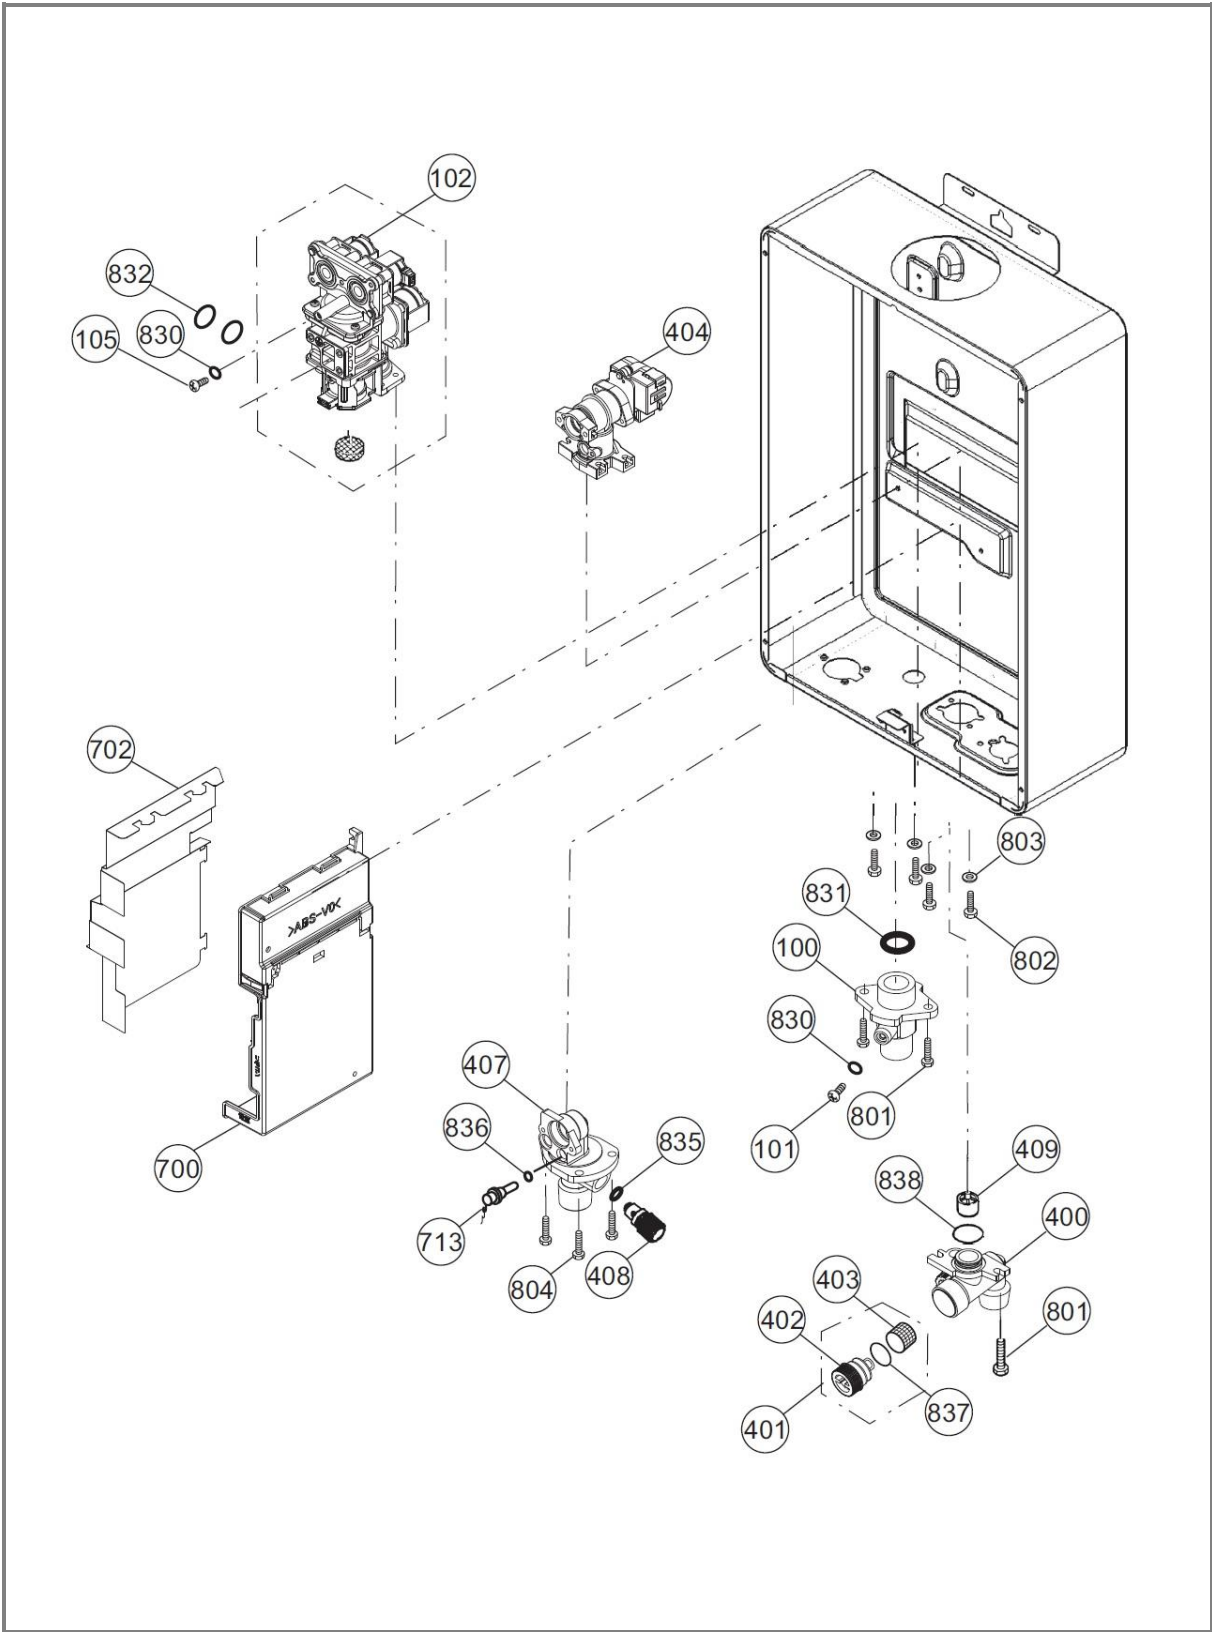

ONDERDELENLIJST

A- serie

Rinnai A-serie

Rinnai A-serie

Rinnai A-serie

Rinnai A-serie

positie	omschrijving	artikel nr.	aantal	
			A11i	A17i
005	bedieningspaneel	3122209	1	1
102	gasblok	3118005	1	1
150	warmtewisselaar A11i	3128011	1	0
	warmtewisselaar A17i	3128012	0	1
155	intercooler	3128013	0	1
172	ventilator	3122507	1	1
404	debietsensor	3120909	1	0
	debietregelklep + sensor	3120910	0	1
408	veiligheidsventiel + aftap	3124803	1	1
700	besturingsprint	3122210	1	1
710	ontstekingstrafo	3122108	1	1
713	temperatuursensor warmwateruitlaat	3120513	1	1
714	temperatuursensor warmtewisselaar	3120514	1	1
715	maximaal beveiliging	3120407	1	1
720	thermisch zekering circuit	3120408	1	1
830	o-ring meetnippelschroef	3114711	2	2
831	o-ring gasaansluiting	3114709	1	1
832	o-ring gasblok	3114701	2	2
833	o-ring debietregelklep/sensor	3114702	2	2
834	o-ring intercooler	3114724	0	2
836	o-ring watertemperatuursensor	3114706	2	2
838	o-ring koudwateraansluiting	3114707	1	1
	service set	3112207	1	1
	118 ontstekingselektrode			
	119 ionisatie-elektrode			
	120 pakking			
	121 drukplaat			
	122 isolatiehuls			
	401 waterfilter			