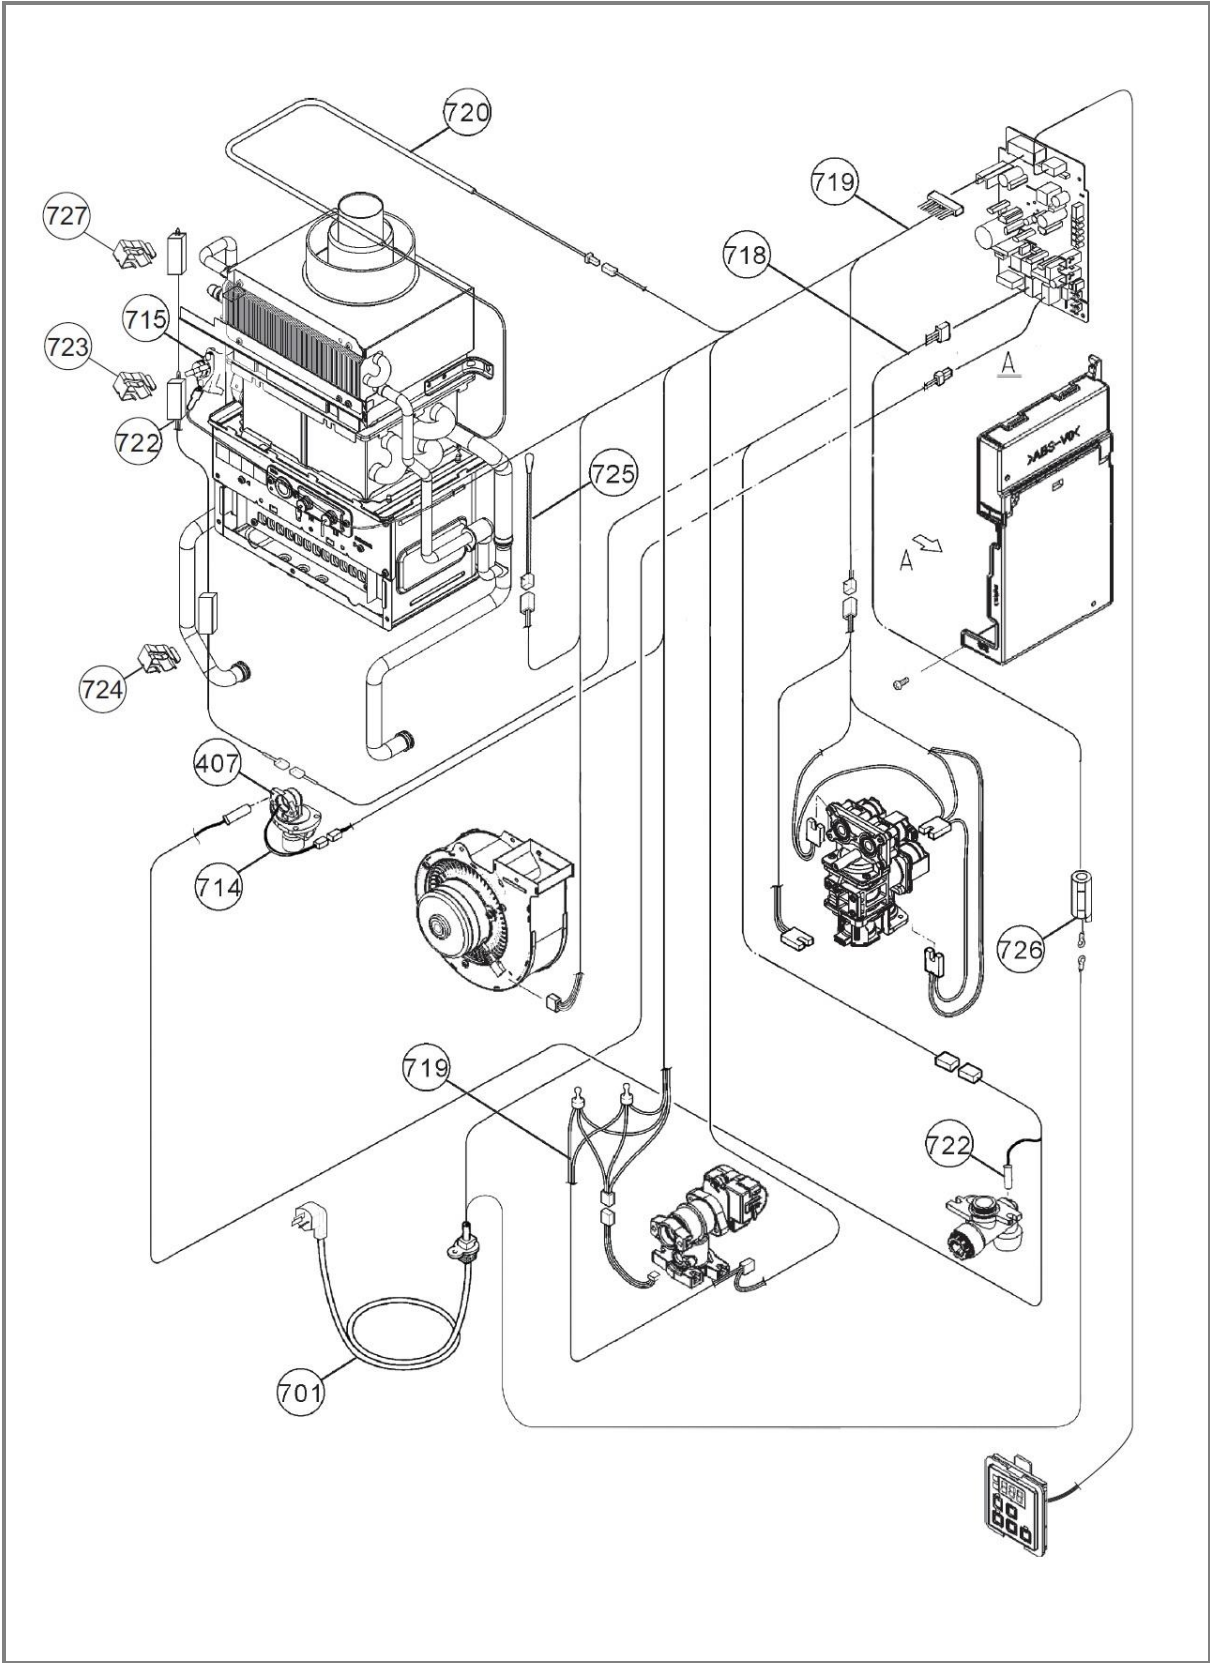

ONDERDELENLIJST

A- serie

Rinnai A-serie

Rinnai A-serie

Rinnai A-serie

Rinnai A-serie

positie	omschrijving	artikel nr.	aantal	
			A11i	A17i
005	bedieningspaneel	3122209	1	1
102	gasblok	3118005	1	1
150	warmtewisselaar A11i	3128011	1	0
	warmtewisselaar A17i	3128012	0	1
155	intercooler	3128013	0	1
172	ventilator	3122507	1	1
404	debietsensor	3120909	1	0
	debietregelklep + sensor	3120910	0	1
408	veiligheidsventiel + aftap	3124803	1	1
700	besturingsprint	3122210	1	1
710	ontstekingstrafo	3122108	1	1
713	temperatuursensor warmwateruitlaat	3120513	1	1
714	temperatuursensor warmtewisselaar	3120514	1	1
715	maximaal beveiliging	3120407	1	1
720	thermisch zekering circuit	3120408	1	1
830	o-ring meetnippelschroef	3114711	2	2
831	o-ring gasaansluiting	3114709	1	1
832	o-ring gasblok	3114701	2	2
833	o-ring debietregelklep/sensor	3114702	2	2
834	o-ring intercooler	3114724	0	2
836	o-ring watertemperatuursensor	3114706	2	2
838	o-ring koudwateraansluiting	3114707	1	1
	service set	3112207	1	1
	118 ontstekingselektrode			
	119 ionisatie-elektrode			
	120 pakking			
	121 drukplaat			
	122 isolatiehuls			
	401 waterfilter			