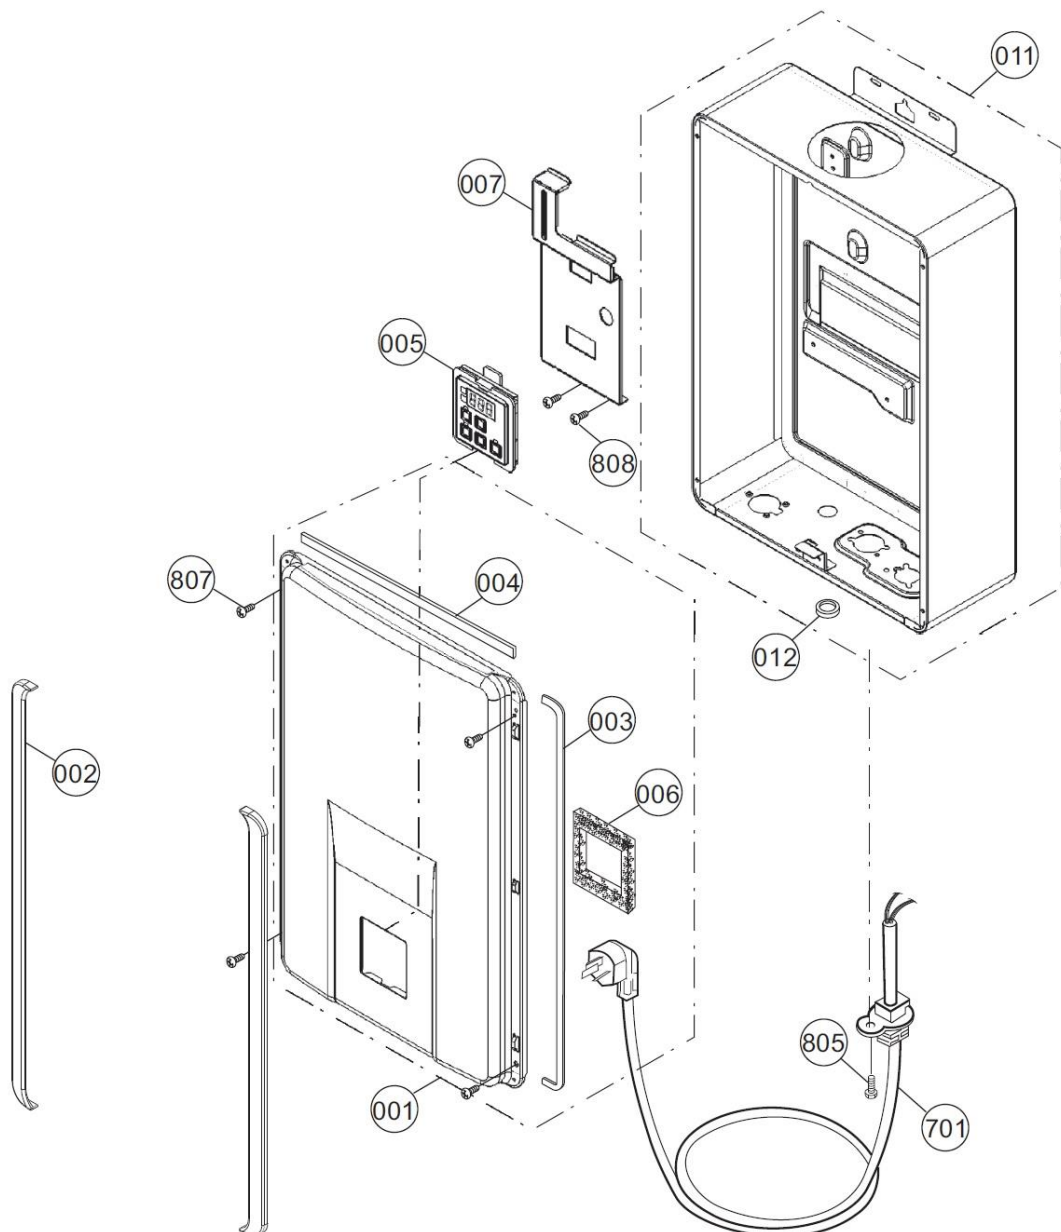

ONDERDELENLIJST

A- serie

Rinnai A-serie

Rinnai A-serie

Rinnai A-serie

Rinnai A-serie

positie	omschrijving	artikel nr.	aantal	
			A11i	A17i
005	bedieningspaneel	3122209	1	1
102	gasblok	3118005	1	1
150	warmtewisselaar A11i	3128011	1	0
	warmtewisselaar A17i	3128012	0	1
155	intercooler	3128013	0	1
172	ventilator	3122507	1	1
404	debietsensor	3120909	1	0
	debietregelklep + sensor	3120910	0	1
408	veiligheidsventiel + aftap	3124803	1	1
700	besturingsprint	3122210	1	1
710	ontstekingstrafo	3122108	1	1
713	temperatuursensor warmwateruitlaat	3120513	1	1
714	temperatuursensor warmtewisselaar	3120514	1	1
715	maximaal beveiliging	3120407	1	1
720	thermisch zekering circuit	3120408	1	1
830	o-ring meetnippelschroef	3114711	2	2
831	o-ring gasaansluiting	3114709	1	1
832	o-ring gasblok	3114701	2	2
833	o-ring debietregelklep/sensor	3114702	2	2
834	o-ring intercooler	3114724	0	2
836	o-ring watertemperatuursensor	3114706	2	2
838	o-ring koudwateraansluiting	3114707	1	1
	service set	3112207	1	1
	118 ontstekingselektrode			
	119 ionisatie-elektrode			
	120 pakking			
	121 drukplaat			
	122 isolatiehuls			
	401 waterfilter			