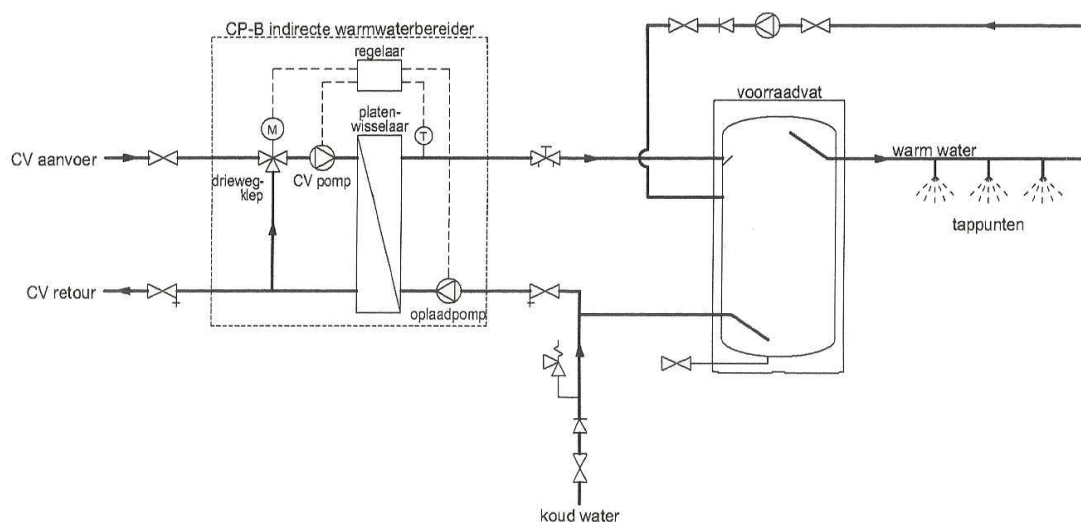

Rycroft indirecte warmwaterbereider:

CP-B50 t/m CP-B400

Kenmerken

- Plug en play oplaadunit t.b.v. opwarming van één of meerdere voorraadvaten
- Compact en op frame gemonteerd
- RVS platenwisselaar met dubbele scheiding
- Tapwateroplaadpomp
- CV-pomp
- Driewegregelklep
- Schakelkast met regelaar
- Externe vrijgave
- Storingsmelding

Tabel technische gegevens

Model		CP-B50	CP-B75	CP-B100	CP-B125	CP-B150
Algemeen						
vermogen*	kW	104,5	156,7	208,9	261,2	313,4
gewicht	kg	112	114	148	150	155
max. werkdruk	bar	10	10	10	10	10
elektrische aansluiting	V/Hz	230/50	230/50	230/50	230/50	230/50
Aansluitingen						
prim. in (binnendraad)	"	1¼"	1¼"	1¼"	1¼"	1¼"
prim. uit (binnendraad)	"	1½"	1½"	1½"	1½"	1½"
sec. in (binnendraad)	"	1"	1¼"	1¼"	1¼"	DN40
sec. uit (binnendraad)	"	1½"	1½"	1½"	1½"	1½"

* Bij een aanvoertemperatuur van 82°C en opwarming van 10 naar 60°C

Opstellingschema met voorraadvat

Tapcapaciteiten in l/uur

CP-B 50	CP-B 75	CP-B 100	CP-B 125	CP-B 150	CP-B 200	CP-B 250	CP-B 300	CP-B 350	CP-B 400
1800	2700	3600	4500	5400	7200	9000	10800	12600	14400

De tapcapaciteit is gebaseerd op een aanvoertemperatuur van 82°C en opwarming van 10 naar 60°C.

Afmetingen

model	CP-B 50	CP-B 75	CP-B 100	CP-B 125	CP-B 150	CP-B 200	CP-B 250	CP-B 300	CP-B 350	CP-B 400
A	1120	1120	1120	1120	1120	1120	1120	1245	1245	1245
B	850	850	850	850	850	850	850	895	895	895
C	341	341	467	466	466	466	466	471	471	471
D	450	450	450	450	450	450	450	550	550	550
E	693	693	693	693	693	693	693	773	773	773
F	137	137	137	137	137	137	137	182	182	182
G	101	101	101	101	101	101	101	135	135	135