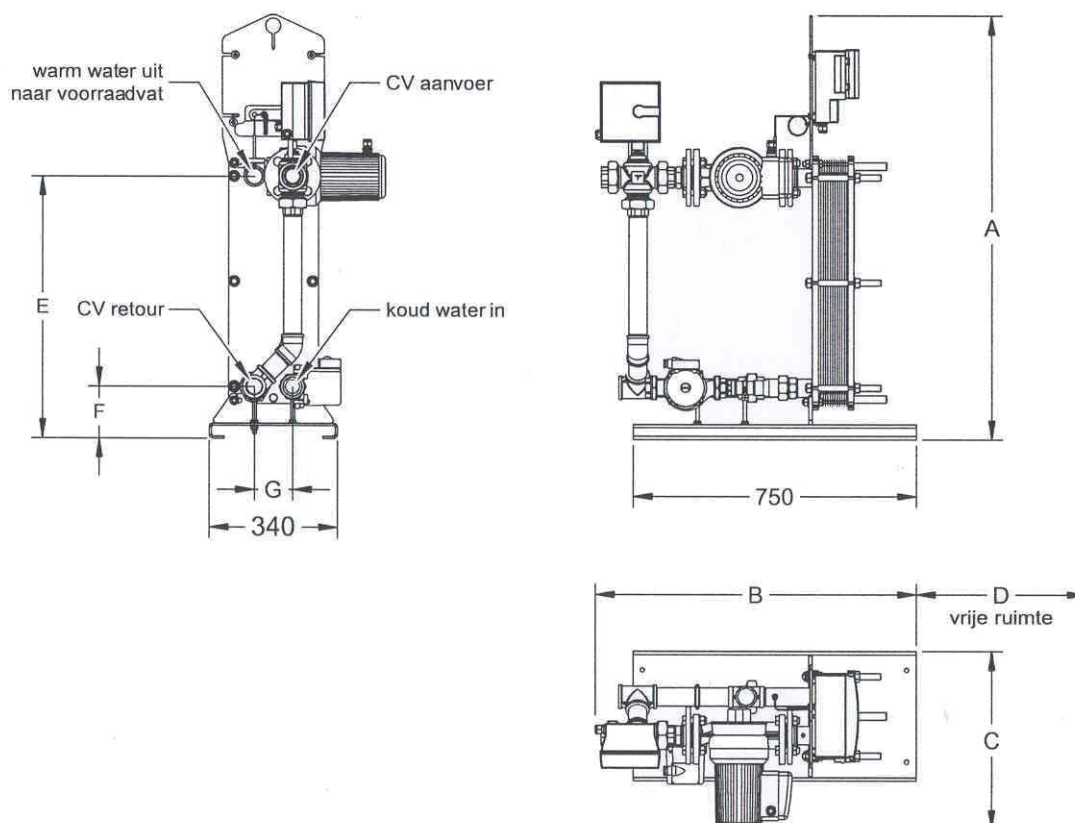

Tabel technische gegevens

Model		CP-B50	CP-B75	CP-B100	CP-B125	CP-B150
Algemeen						
vermogen*	kW	104,5	156,7	208,9	261,2	313,4
gewicht	kg	112	114	148	150	155
max. werkdruk	bar	10	10	10	10	10
elektrische aansluiting	V/Hz	230/50	230/50	230/50	230/50	230/50
Aansluitingen						
prim. in (binnendraad)	"	1¼"	1¼"	1¼"	1¼"	1¼"
prim. uit (binnendraad)	"	1½"	1½"	1½"	1½"	1½"
sec. in (binnendraad)	"	1"	1¼"	1¼"	1¼"	DN40
sec. uit (binnendraad)	"	1½"	1½"	1½"	1½"	1½"

* Bij een aanvoertemperatuur van 82°C en opwarming van 10 naar 60°C

Opstellingschema met voorraadvat

Tapcapaciteiten in l/uur

CP-B 50	CP-B 75	CP-B 100	CP-B 125	CP-B 150	CP-B 200	CP-B 250	CP-B 300	CP-B 350	CP-B 400
1800	2700	3600	4500	5400	7200	9000	10800	12600	14400

De tapcapaciteit is gebaseerd op een aanvoertemperatuur van 82°C en opwarming van 10 naar 60°C.

Afmetingen

model	CP-B 50	CP-B 75	CP-B 100	CP-B 125	CP-B 150	CP-B 200	CP-B 250	CP-B 300	CP-B 350	CP-B 400
A	1120	1120	1120	1120	1120	1120	1120	1245	1245	1245
B	850	850	850	850	850	850	850	895	895	895
C	341	341	467	466	466	466	466	471	471	471
D	450	450	450	450	450	450	450	550	550	550
E	693	693	693	693	693	693	693	773	773	773
F	137	137	137	137	137	137	137	182	182	182
G	101	101	101	101	101	101	101	135	135	135

maten in mm

Accessoires

- Opladregeling met ketelaansturing