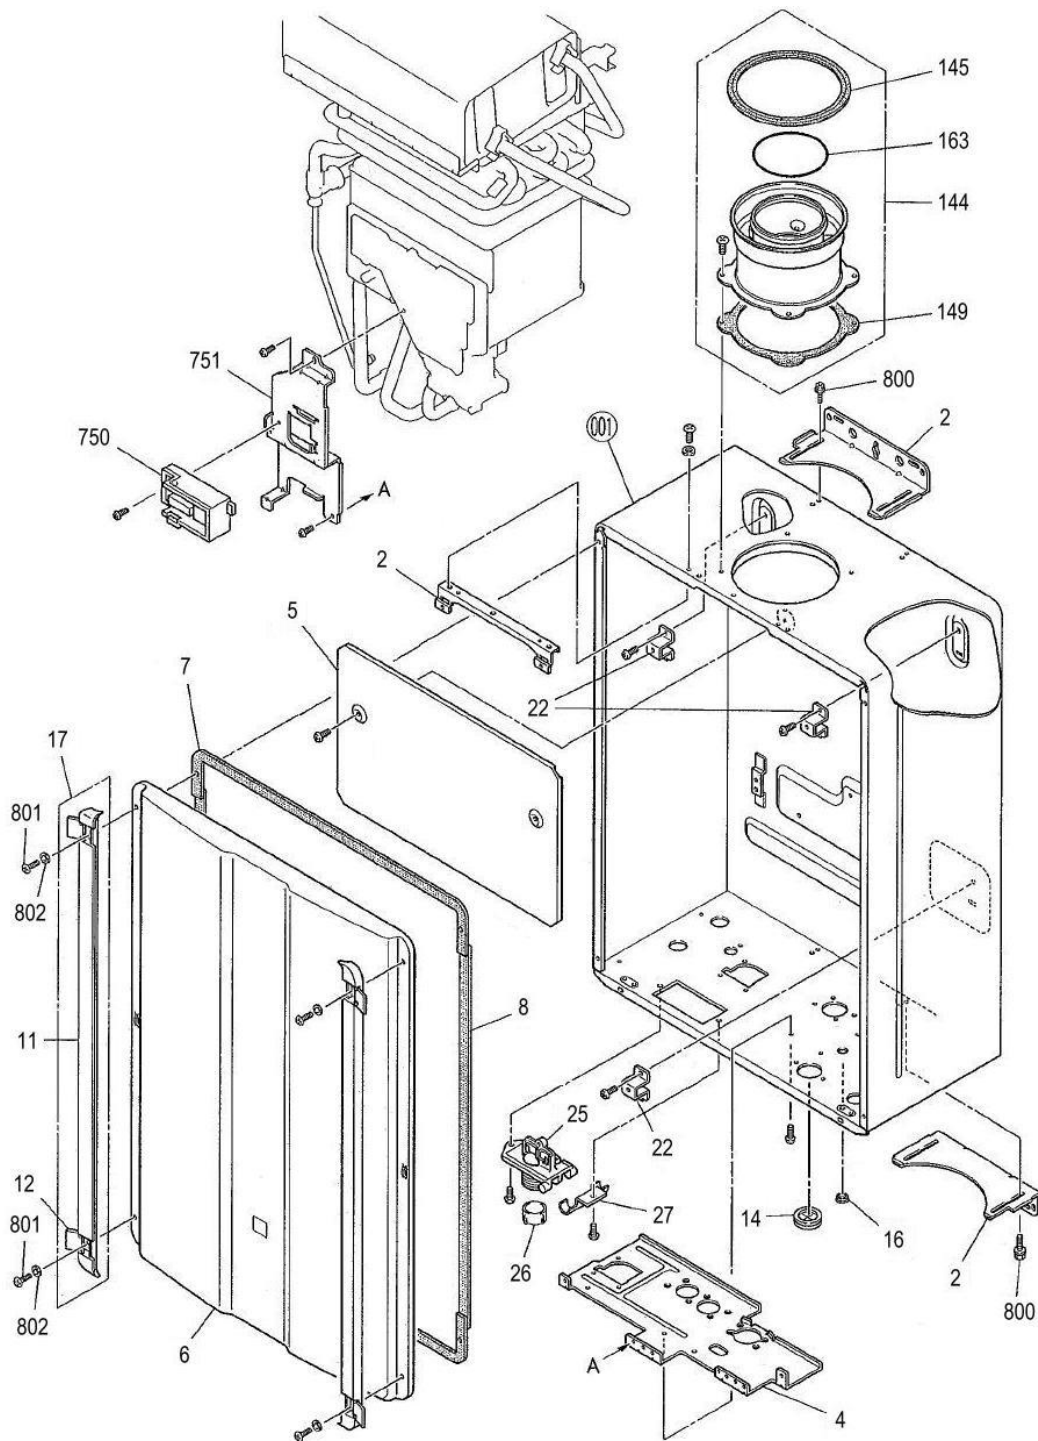

## ONDERDELENLIJST

HDC1200i  
K26i

Rinnai HDC1200i / K26i

**Rinnai HDC1200i / K26i**

| artikel nr. | omschrijving                                     | positie  | aantal |   |
|-------------|--|--|--------|---|
| 3118002     | gasblok  | 100  | 1      |   |
| 3118301     | meetnippelschroef                                | 101  | 2      |   |
| 3116101     | branderstrip                                     | 107  | 1      |   |
| 3128511     | pakkingset                                       | pakking gasverdeelstuk boven   | 111    | 1 |
|             |  | pakking gasverdeelstuk onder   | 112    | 1 |
|             |  | pakking voorplaat branderkamer   | 120    | 1 |
|             |  | o-ring gasblok   | 818    | 2 |
| 3116402     | voorplaat branderkamer                           | 114  | 1      |   |
| 3117604     | electrode set                                    | ontstekingselectrode   | 116    | 1 |
|             |  | ionisatie-electrode  | 117    | 2 |
|             |  | pakking electrode  | 118    | 1 |
| 3122503     | ventilator                                       | 129  | 1      |   |
| 3128002     | primaire warmtewisselaar HDC1200i                | 143  | 1      |   |
| 3128005     | primaire warmtewisselaar K26i                    | 143  | 1      |   |
| 3114713     | afdichtring luchttoevoeraansluiting              | 145  | 1      |   |
| 3128004     | secundaire warmtewisselaar                       | 160  | 1      |   |
| 3128516     | pakking rookgasaansluiting                       | 161  | 1      |   |
| 3114712     | afdichtring rookgasafvoeraansluiting             | 163  | 1      |   |
| 3128517     | pakking rookgasverzamelkap                       | 164  | 1      |   |
| 3120904     | debietregelklep + sensor                         | 401  | 1      |   |
| 3120802     | bypassklep                                       | 403  | 1      |   |
| 3124801     | veiligheidsventiel + aftap                       | 411  | 1      |   |
| 3114801     | waterfilter                                      | 412  | 1      |   |
| 3127701     | sifon  | 440  | 1      |   |
| 3122205     | besturingsprint                                  | 700  | 1      |   |
| 3122202     | overspanningsbeveiliging                         | 701  | 1      |   |
| 3122102     | ontstekingstrafo                                 | 706  | 1      |   |
| 3117702     | ontstekingskabel                                 | 707  | 1      |   |
| 3117609     | isolatie ontstekingsselektrode                   | 708  | 1      |   |
| 3120504     | temperatuursensor warmtewisselaar                | 709  | 1      |   |
| 3120403     | maximaal beveiliging + thermische zekering       | 725  | 1      |   |
| 3120905     | debietsensor                                     | 727  | 1      |   |
| 3120505     | warmwatertemperatuursensor                       | 730  | 1      |   |
| 3122206     | display  | 750  | 1      |   |
| 3114706     | o-ring watertemperatuursensor                    | 810  | 2      |   |
| 3114707     | o-ring debietregelklep                           | 813  | 1      |   |
| 3114708     | o-ring waterfilter / aansluiting warmtewisselaar | 814  | 3      |   |
| 3114702     | o-ring bypassklep                                | 815  | 1      |   |
| 3114709     | o-ring gasaansluiting                            | 817  | 1      |   |
| 3114701     | o-ring gasblok                                   | 818  | 2      |   |
| 3114715     | o-ring aftapleiding                              | 824  | 2      |   |
| 3112202     | service kit                                      | pakkingset 3128511<br>electrode set 3117604<br>waterfilter 3114801<br>isolatie ontstekingsselektrode 3117609 |        |   |