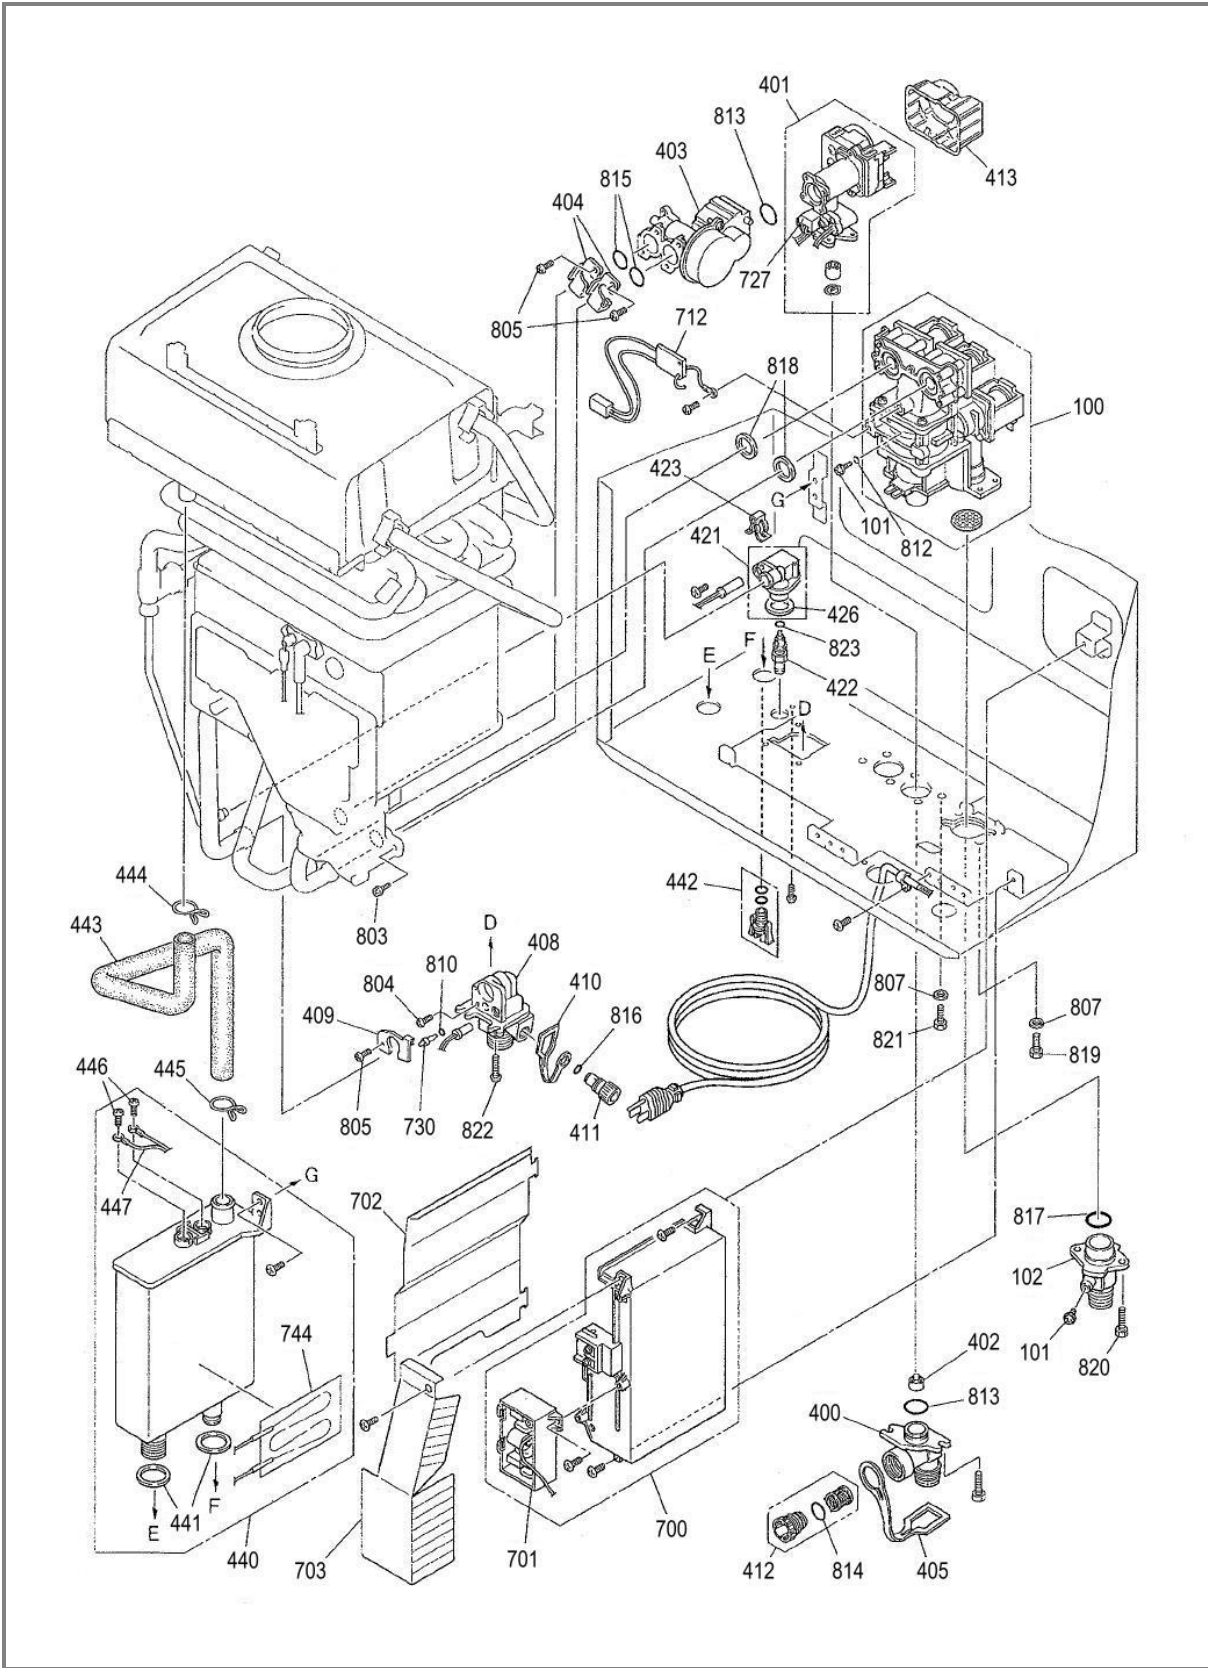

## ONDERDELENLIJST

HDC1200i  
K26i

Rinnai HDC1200i / K26i

**Rinnai HDC1200i / K26i**

| artikel nr. | omschrijving                                     | positie  | aantal |   |
|-------------|--|--|--------|---|
| 3118002     | gasblok  | 100  | 1      |   |
| 3118301     | meetnippelschroef                                | 101  | 2      |   |
| 3116101     | branderstrip                                     | 107  | 1      |   |
| 3128511     | pakkingset                                       | pakking gasverdeelstuk boven   | 111    | 1 |
|             |  | pakking gasverdeelstuk onder   | 112    | 1 |
|             |  | pakking voorplaat branderkamer   | 120    | 1 |
|             |  | o-ring gasblok   | 818    | 2 |
| 3116402     | voorplaat branderkamer                           | 114  | 1      |   |
| 3117604     | electrode set                                    | ontstekingselectrode   | 116    | 1 |
|             |  | ionisatie-electrode  | 117    | 2 |
|             |  | pakking electrode  | 118    | 1 |
| 3122503     | ventilator                                       | 129  | 1      |   |
| 3128002     | primaire warmtewisselaar HDC1200i                | 143  | 1      |   |
| 3128005     | primaire warmtewisselaar K26i                    | 143  | 1      |   |
| 3114713     | afdichtring luchttoevoeraansluiting              | 145  | 1      |   |
| 3128004     | secundaire warmtewisselaar                       | 160  | 1      |   |
| 3128516     | pakking rookgasaansluiting                       | 161  | 1      |   |
| 3114712     | afdichtring rookgasafvoeraansluiting             | 163  | 1      |   |
| 3128517     | pakking rookgasverzamelkap                       | 164  | 1      |   |
| 3120904     | debietregelklep + sensor                         | 401  | 1      |   |
| 3120802     | bypassklep                                       | 403  | 1      |   |
| 3124801     | veiligheidsventiel + aftap                       | 411  | 1      |   |
| 3114801     | waterfilter                                      | 412  | 1      |   |
| 3127701     | sifon  | 440  | 1      |   |
| 3122205     | besturingsprint                                  | 700  | 1      |   |
| 3122202     | overspanningsbeveiliging                         | 701  | 1      |   |
| 3122102     | ontstekingstrafo                                 | 706  | 1      |   |
| 3117702     | ontstekingskabel                                 | 707  | 1      |   |
| 3117609     | isolatie ontstekingsselektrode                   | 708  | 1      |   |
| 3120504     | temperatuursensor warmtewisselaar                | 709  | 1      |   |
| 3120403     | maximaal beveiliging + thermische zekering       | 725  | 1      |   |
| 3120905     | debietsensor                                     | 727  | 1      |   |
| 3120505     | warmwatertemperatuursensor                       | 730  | 1      |   |
| 3122206     | display  | 750  | 1      |   |
| 3114706     | o-ring watertemperatuursensor                    | 810  | 2      |   |
| 3114707     | o-ring debietregelklep                           | 813  | 1      |   |
| 3114708     | o-ring waterfilter / aansluiting warmtewisselaar | 814  | 3      |   |
| 3114702     | o-ring bypassklep                                | 815  | 1      |   |
| 3114709     | o-ring gasaansluiting                            | 817  | 1      |   |
| 3114701     | o-ring gasblok                                   | 818  | 2      |   |
| 3114715     | o-ring aftapleiding                              | 824  | 2      |   |
| 3112202     | service kit                                      | pakkingset 3128511<br>electrode set 3117604<br>waterfilter 3114801<br>isolatie ontstekingsselektrode 3117609 |        |   |