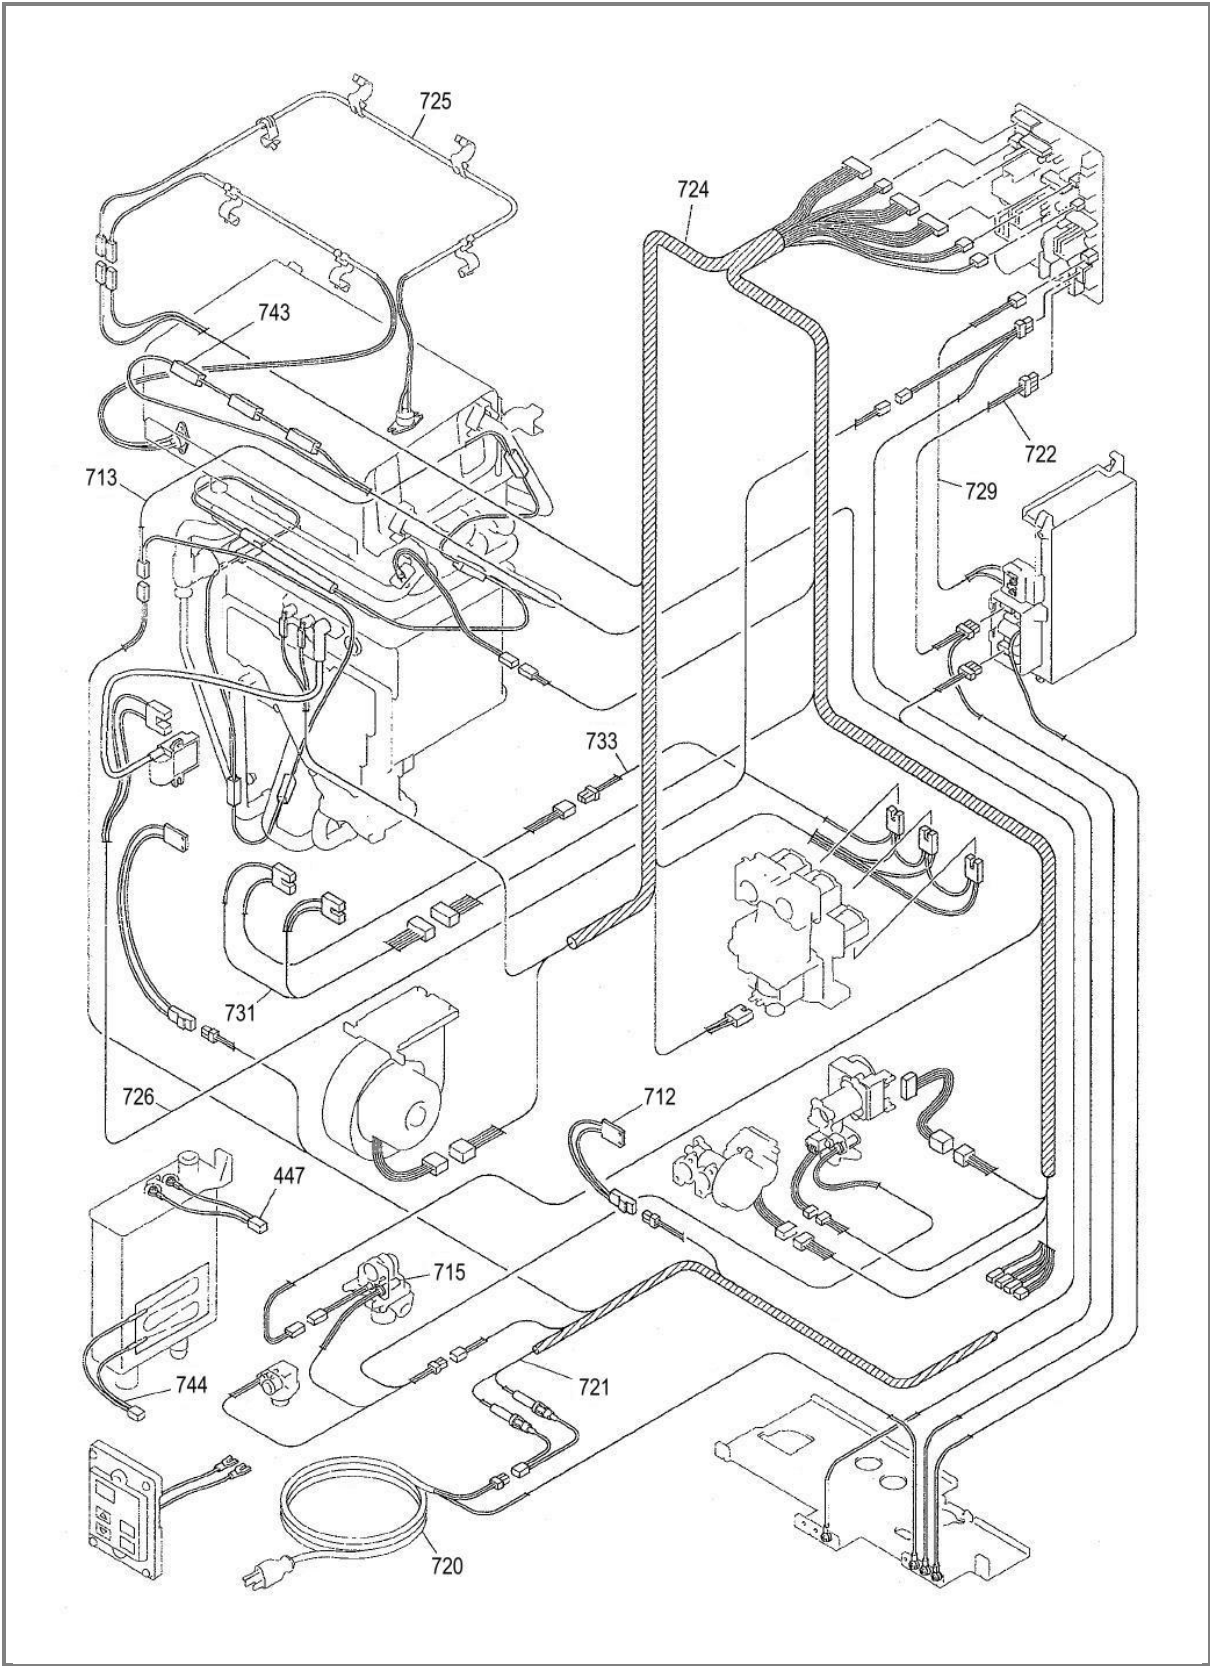

## ONDERDELENLIJST

HDC1200i  
K26i

Rinnai HDC1200i / K26i

**Rinnai HDC1200i / K26i**

| artikel nr. | omschrijving                                     | positie  | aantal |   |
|-------------|--|--|--------|---|
| 3118002     | gasblok  | 100  | 1      |   |
| 3118301     | meetnippelschroef                                | 101  | 2      |   |
| 3116101     | branderstrip                                     | 107  | 1      |   |
| 3128511     | pakkingset                                       | pakking gasverdeelstuk boven   | 111    | 1 |
|             |  | pakking gasverdeelstuk onder   | 112    | 1 |
|             |  | pakking voorplaat branderkamer   | 120    | 1 |
|             |  | o-ring gasblok   | 818    | 2 |
| 3116402     | voorplaat branderkamer                           | 114  | 1      |   |
| 3117604     | electrode set                                    | ontstekingselectrode   | 116    | 1 |
|             |  | ionisatie-electrode  | 117    | 2 |
|             |  | pakking electrode  | 118    | 1 |
| 3122503     | ventilator                                       | 129  | 1      |   |
| 3128002     | primaire warmtewisselaar HDC1200i                | 143  | 1      |   |
| 3128005     | primaire warmtewisselaar K26i                    | 143  | 1      |   |
| 3114713     | afdichtring luchttoevoeraansluiting              | 145  | 1      |   |
| 3128004     | secundaire warmtewisselaar                       | 160  | 1      |   |
| 3128516     | pakking rookgasaansluiting                       | 161  | 1      |   |
| 3114712     | afdichtring rookgasafvoeraansluiting             | 163  | 1      |   |
| 3128517     | pakking rookgasverzamelkap                       | 164  | 1      |   |
| 3120904     | debietregelklep + sensor                         | 401  | 1      |   |
| 3120802     | bypassklep                                       | 403  | 1      |   |
| 3124801     | veiligheidsventiel + aftap                       | 411  | 1      |   |
| 3114801     | waterfilter                                      | 412  | 1      |   |
| 3127701     | sifon  | 440  | 1      |   |
| 3122205     | besturingsprint                                  | 700  | 1      |   |
| 3122202     | overspanningsbeveiliging                         | 701  | 1      |   |
| 3122102     | ontstekingstrafo                                 | 706  | 1      |   |
| 3117702     | ontstekingskabel                                 | 707  | 1      |   |
| 3117609     | isolatie ontstekingsselektrode                   | 708  | 1      |   |
| 3120504     | temperatuursensor warmtewisselaar                | 709  | 1      |   |
| 3120403     | maximaal beveiliging + thermische zekering       | 725  | 1      |   |
| 3120905     | debietsensor                                     | 727  | 1      |   |
| 3120505     | warmwatertemperatuursensor                       | 730  | 1      |   |
| 3122206     | display  | 750  | 1      |   |
| 3114706     | o-ring watertemperatuursensor                    | 810  | 2      |   |
| 3114707     | o-ring debietregelklep                           | 813  | 1      |   |
| 3114708     | o-ring waterfilter / aansluiting warmtewisselaar | 814  | 3      |   |
| 3114702     | o-ring bypassklep                                | 815  | 1      |   |
| 3114709     | o-ring gasaansluiting                            | 817  | 1      |   |
| 3114701     | o-ring gasblok                                   | 818  | 2      |   |
| 3114715     | o-ring aftapleiding                              | 824  | 2      |   |
| 3112202     | service kit                                      | pakkingset 3128511<br>electrode set 3117604<br>waterfilter 3114801<br>isolatie ontstekingsselektrode 3117609 |        |   |