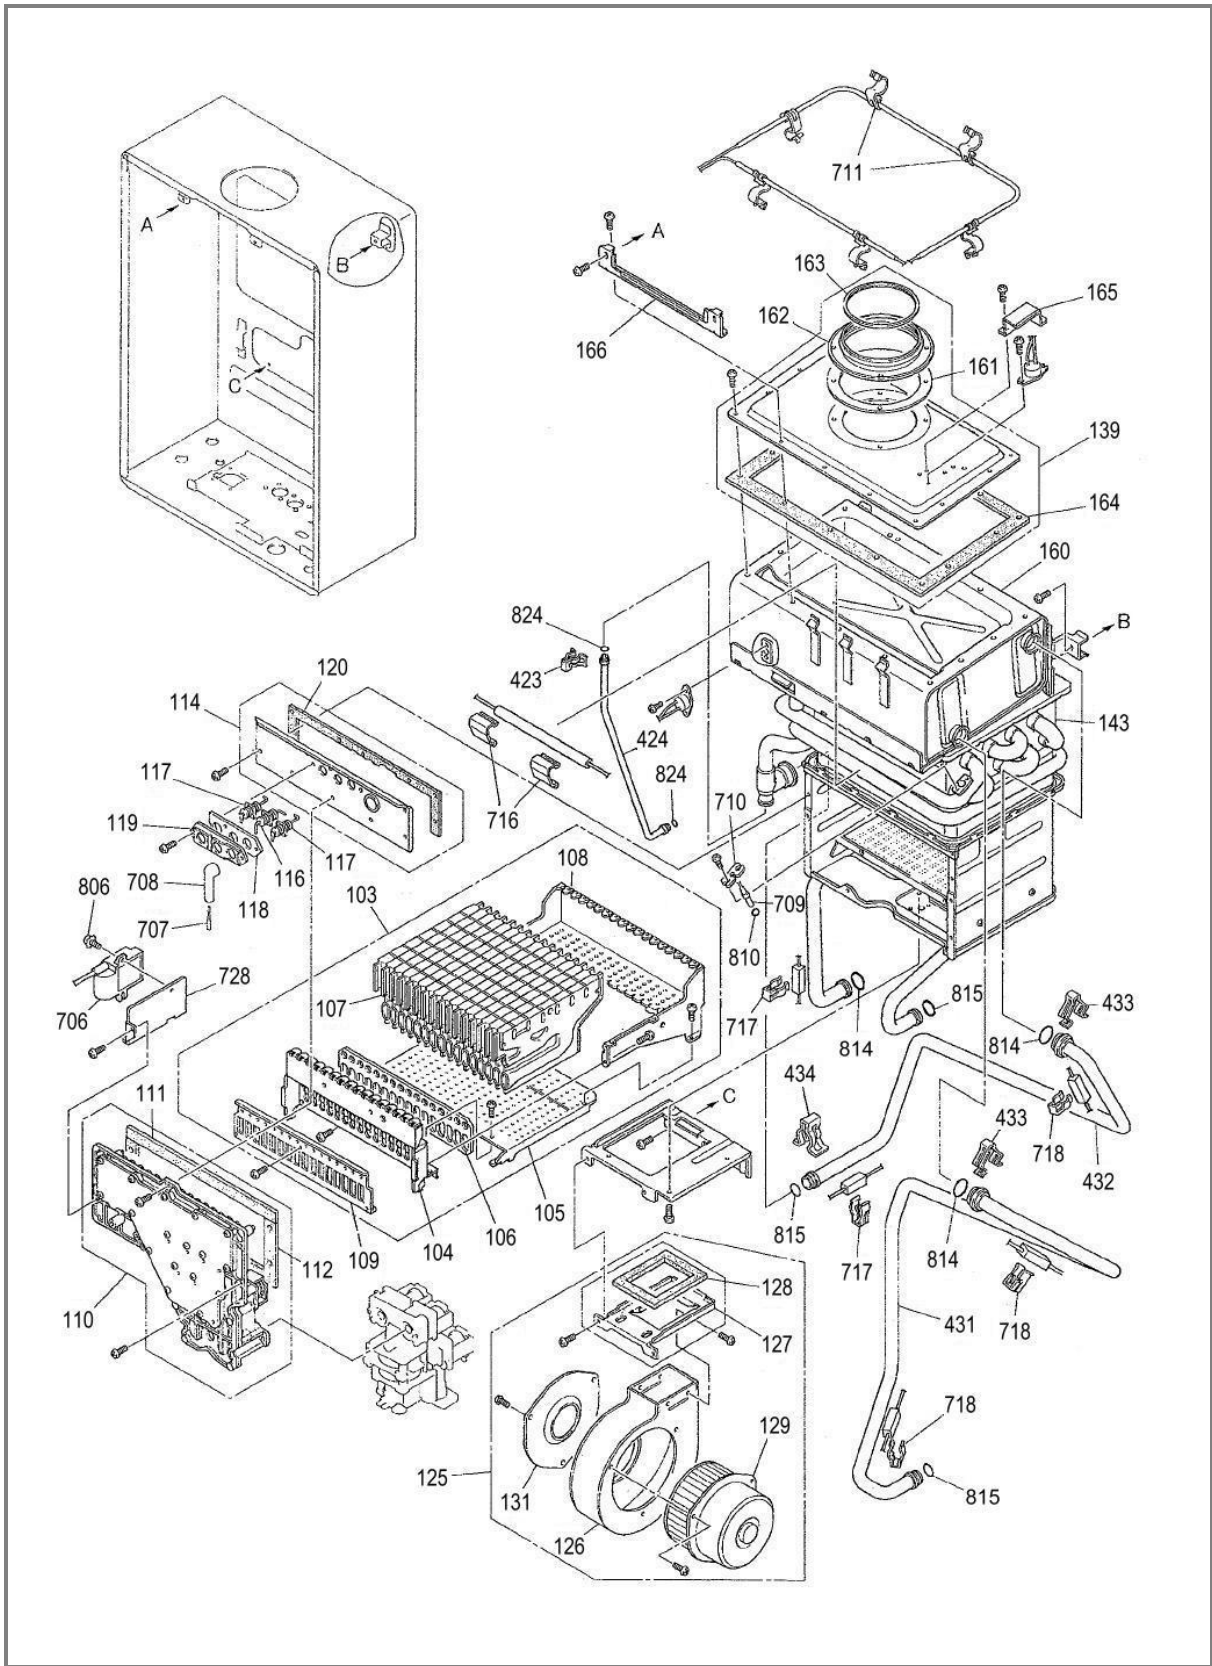

## ONDERDELENLIJST

HDC1200i  
K26i

Rinnai HDC1200i / K26i

**Rinnai HDC1200i / K26i**

| artikel nr. | omschrijving                                     | positie  | aantal |   |
|-------------|--|--|--------|---|
| 3118002     | gasblok  | 100  | 1      |   |
| 3118301     | meetnippelschroef                                | 101  | 2      |   |
| 3116101     | branderstrip                                     | 107  | 1      |   |
| 3128511     | pakkingset                                       | pakking gasverdeelstuk boven   | 111    | 1 |
|             |  | pakking gasverdeelstuk onder   | 112    | 1 |
|             |  | pakking voorplaat branderkamer   | 120    | 1 |
|             |  | o-ring gasblok   | 818    | 2 |
| 3116402     | voorplaat branderkamer                           | 114  | 1      |   |
| 3117604     | electrode set                                    | ontstekingselectrode   | 116    | 1 |
|             |  | ionisatie-electrode  | 117    | 2 |
|             |  | pakking electrode  | 118    | 1 |
| 3122503     | ventilator                                       | 129  | 1      |   |
| 3128002     | primaire warmtewisselaar HDC1200i                | 143  | 1      |   |
| 3128005     | primaire warmtewisselaar K26i                    | 143  | 1      |   |
| 3114713     | afdichtring luchttoevoeraansluiting              | 145  | 1      |   |
| 3128004     | secundaire warmtewisselaar                       | 160  | 1      |   |
| 3128516     | pakking rookgasaansluiting                       | 161  | 1      |   |
| 3114712     | afdichtring rookgasafvoeraansluiting             | 163  | 1      |   |
| 3128517     | pakking rookgasverzamelkap                       | 164  | 1      |   |
| 3120904     | debietregelklep + sensor                         | 401  | 1      |   |
| 3120802     | bypassklep                                       | 403  | 1      |   |
| 3124801     | veiligheidsventiel + aftap                       | 411  | 1      |   |
| 3114801     | waterfilter                                      | 412  | 1      |   |
| 3127701     | sifon  | 440  | 1      |   |
| 3122205     | besturingsprint                                  | 700  | 1      |   |
| 3122202     | overspanningsbeveiliging                         | 701  | 1      |   |
| 3122102     | ontstekingstrafo                                 | 706  | 1      |   |
| 3117702     | ontstekingskabel                                 | 707  | 1      |   |
| 3117609     | isolatie ontstekingsselektrode                   | 708  | 1      |   |
| 3120504     | temperatuursensor warmtewisselaar                | 709  | 1      |   |
| 3120403     | maximaal beveiliging + thermische zekering       | 725  | 1      |   |
| 3120905     | debietsensor                                     | 727  | 1      |   |
| 3120505     | warmwatertemperatuursensor                       | 730  | 1      |   |
| 3122206     | display  | 750  | 1      |   |
| 3114706     | o-ring watertemperatuursensor                    | 810  | 2      |   |
| 3114707     | o-ring debietregelklep                           | 813  | 1      |   |
| 3114708     | o-ring waterfilter / aansluiting warmtewisselaar | 814  | 3      |   |
| 3114702     | o-ring bypassklep                                | 815  | 1      |   |
| 3114709     | o-ring gasaansluiting                            | 817  | 1      |   |
| 3114701     | o-ring gasblok                                   | 818  | 2      |   |
| 3114715     | o-ring aftapleiding                              | 824  | 2      |   |
| 3112202     | service kit                                      | pakkingset 3128511<br>electrode set 3117604<br>waterfilter 3114801<br>isolatie ontstekingsselektrode 3117609 |        |   |