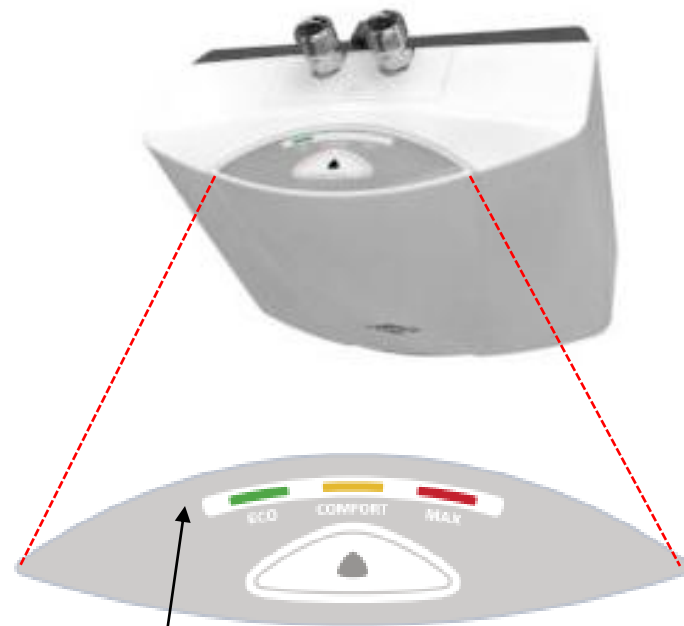

Clage elektronische doorstroomer type MCX-230 Volt

Bedieningstoetsen

- Eco – 35°C
- Comfort – 38°C
- Max – 45°C