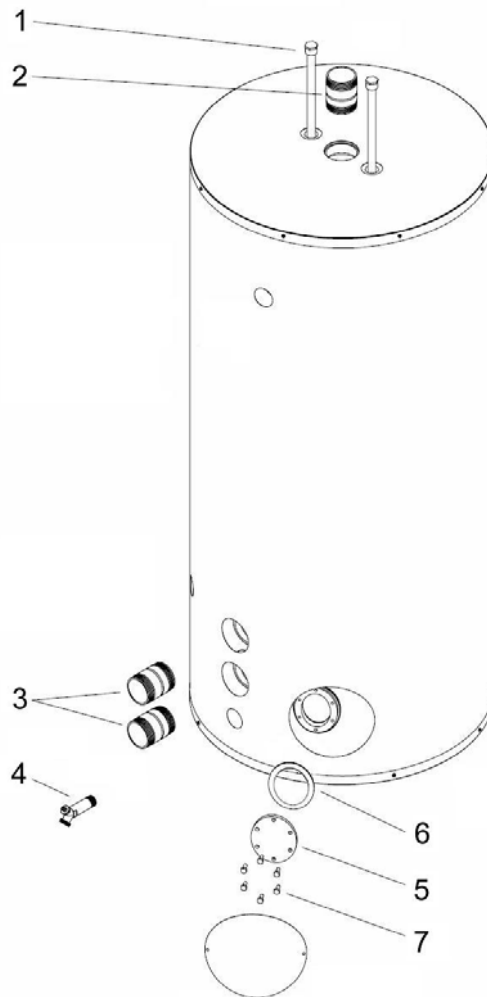

ONDERDELENLIJST

LST300
LST450
LST750
LST1150

positie	artikel nr.	omschrijving	model
1	1114101	anode	alle (2x)
2	1114301	warmwateraansluiting	alle
3	1114302	circulatieaansluiting	LST300-450
3	1114303	circulatieaansluiting	LST750
3	1114304	circulatieaansluiting	LST1150
4	1114401	aftapkraan	alle
5	1114601	deksel inspectieopening	alle
6	1114704	O-ring	alle
7	1115301	bout inspectieopening	alle