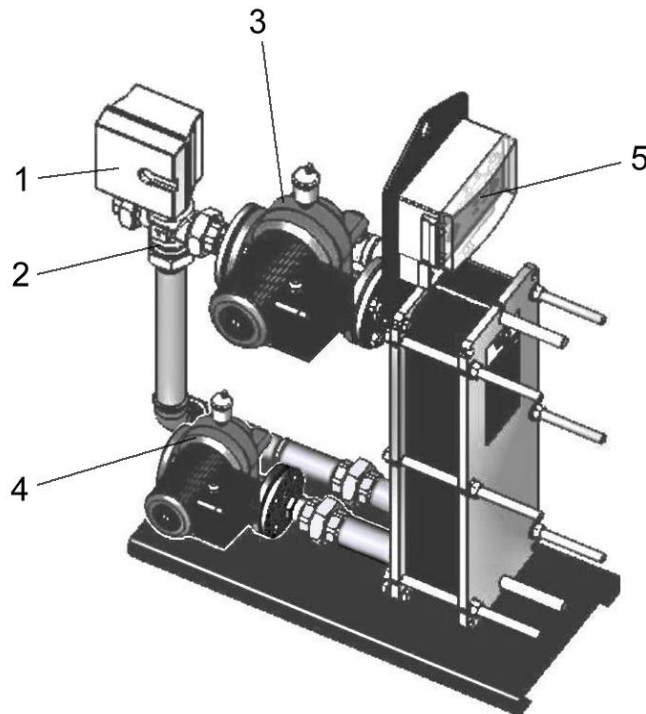

**ONDERDELENLIJST**

**CP- B25**  
**CP- B50**  
**CP- B75**  
**CP- B100**  
**CP- B125**  
**CP- B150**

**CP- B200**  
**CP- B250**  
**CP- B300**  
**CP- B350**  
**CP- B400**

positie	artikel nr.	omschrijving	model
1	2120901	servomotor	alle
2	2120801	driewegklep	alle
3	2128101	primaire pomp	CP-B25 / CP-B50
3	2128103	primaire pomp	CP-B75
3	2128105	primaire pomp	CP-B100 / CP-B125
3	2128106	primaire pomp	CP-B150 / CP-B200 / CP-B250
3	2128108	primaire pomp	CP-B300 / CP-B400 / CP-B500
4	2128102	secondaire pomp	CP-B25 / CP-B50
4	2128104	secondaire pomp	CP-B75 / CP-B100 / CP-B125
4	2128107	secondaire pomp	CP-B150 / CP-B200 / CP-B250
4	2128109	secondaire pomp	CP-B300 / CP-B400 / CP-B500
5	2122201	regelprint	alle
-	2120501	temperaturopnemer	alle