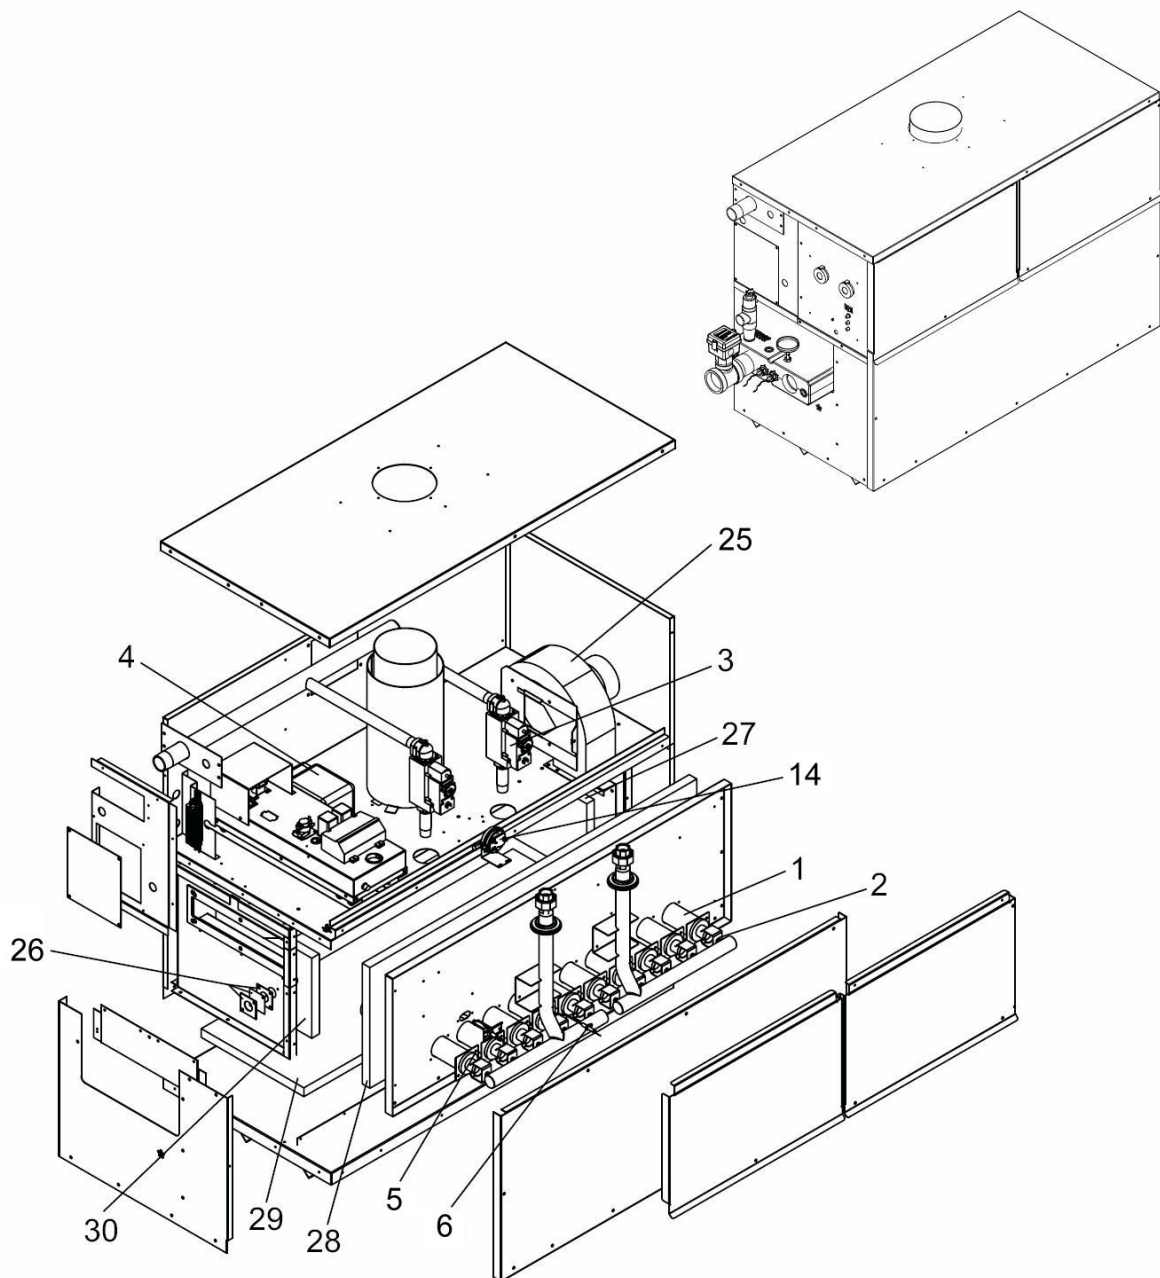

ONDERDELENLIJST

SLN125
SLN160
SLN185

REGELPANEEL

WARMTEWISSELAAR

positie	artikel nr.	omschrijving	model
brander en gaszijdig gedeelte			
1	1116101	brander	SLN125 (9x) SLN160 (12x) SLN185 (14x)
1	1116102	brander incl. drukmeetpunt	alle (1x)
2	1116302	inspuitter aardgas 3,3 mm	alle
2	1116303	inspuitter propaan 2,0 mm	alle
3	1118001	gasregelblok	alle
4	1122100	ontstekingstrafo	alle
5	1117601	ontstekingselektrode	alle
6	1117602	ionisatie-elektrode	alle
regeling en beveiliging			
7	1122201	branderautomaat	alle
8	1122700	tijdrelais	alle
9	1122680	relais	alle
10	1122701	relais	alle
11	1122690	print storings- en bedrijfsmelding	alle
12	1120100	maximaal thermostaat	alle
13	1120400	maximaal beveiliging	alle
14	1122400	luchtdrukschakelaar	alle
15	1125700	thermometer	alle
16	1120000	regelthermostaat	alle
17	1123500	voedingsschakelaar	alle
18	1123600	indicatielamp amber	alle
-	1123502	resetschakelaar	alle
warmtewisselaar en waterzijdig gedeelte			
19	1128009	warmtewisselaar	SLN125
19	1128010	warmtewisselaar	SLN160
19	1128012	warmtewisselaar	SLN185
20	1127909	V-strip	SLN125
20	1127910	V-strip	SLN160
20	1127911	V-strip	SLN185
21	1127912	V-strip eindstuk	SLN125
21	1127913	V-strip eindstuk	SLN160
21	1127914	V-strip eindstuk	SLN185
22	1128503	pakking collectorhuis	alle
23	1124102	T&P ventiel	alle
23	1124801	veiligheidsventiel 10 bar (HT uitvoering)	alle
-	1125800	dompelbuis thermostaatvoeler	alle
24	1124402	stromingsschakelaar	alle
diverse			
25	1122500	ventilator	alle
26	1110700	kijkglas	alle
-	1117700	ontstekingskabel	alle
-	1128507	rubber afdichting gasverdeelleiding	alle