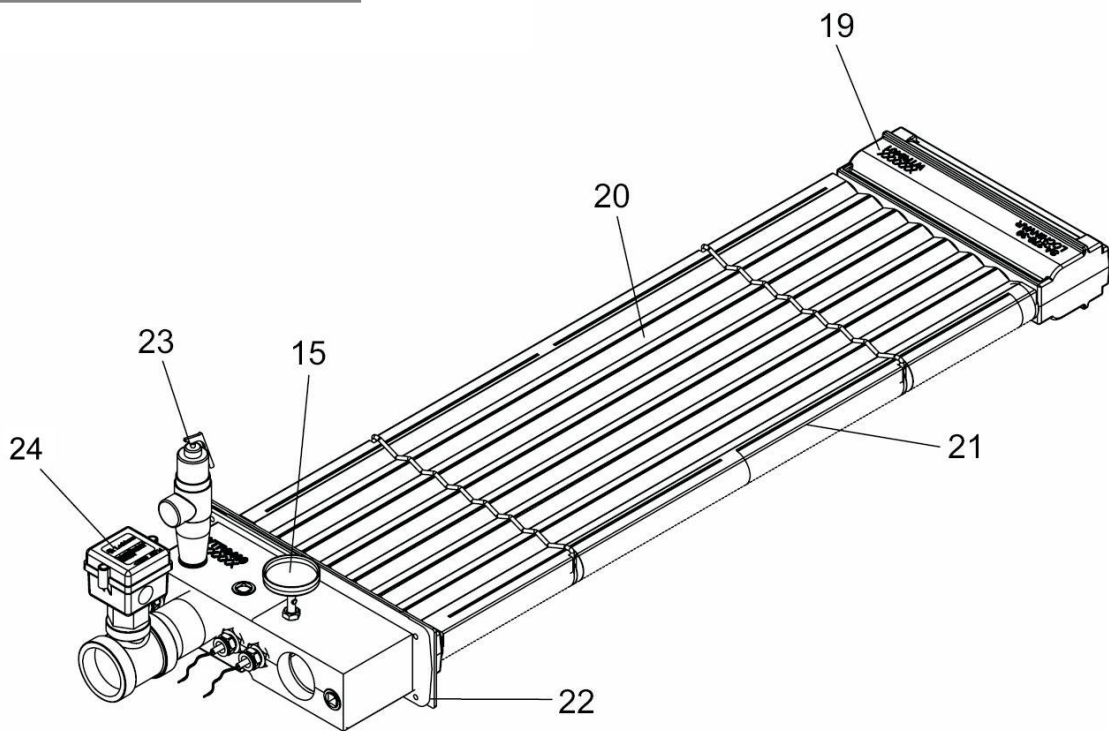

ONDERDELENLIJST

SLN125
SLN160
SLN185

REGELPANEEL

WARMTEWISSELAAR

positie	artikel nr.	omschrijving	model
brander en gaszijdig gedeelte			
1	1116101	brander	SLN125 (9x) SLN160 (12x) SLN185 (14x)
1	1116102	brander incl. drukmeetpunt	alle (1x)
2	1116302	inspuitter aardgas 3,3 mm	alle
2	1116303	inspuitter propaan 2,0 mm	alle
3	1118001	gasregelblok	alle
4	1122100	ontstekingstrafo	alle
5	1117601	ontstekingselektrode	alle
6	1117602	ionisatie-elektrode	alle
regeling en beveiliging			
7	1122201	branderautomaat	alle
8	1122700	tijdrelais	alle
9	1122680	relais	alle
10	1122701	relais	alle
11	1122690	print storings- en bedrijfsmelding	alle
12	1120100	maximaal thermostaat	alle
13	1120400	maximaal beveiliging	alle
14	1122400	luchtdrukschakelaar	alle
15	1125700	thermometer	alle
16	1120000	regelthermostaat	alle
17	1123500	voedingsschakelaar	alle
18	1123600	indicatielamp amber	alle
-	1123502	resetschakelaar	alle
warmtewisselaar en waterzijdig gedeelte			
19	1128009	warmtewisselaar	SLN125
19	1128010	warmtewisselaar	SLN160
19	1128012	warmtewisselaar	SLN185
20	1127909	V-strip	SLN125
20	1127910	V-strip	SLN160
20	1127911	V-strip	SLN185
21	1127912	V-strip eindstuk	SLN125
21	1127913	V-strip eindstuk	SLN160
21	1127914	V-strip eindstuk	SLN185
22	1128503	pakking collectorhuis	alle
23	1124102	T&P ventiel	alle
23	1124801	veiligheidsventiel 10 bar (HT uitvoering)	alle
-	1125800	dompelbuis thermostaatvoeler	alle
24	1124402	stromingsschakelaar	alle
diverse			
25	1122500	ventilator	alle
26	1110700	kijkglas	alle
-	1117700	ontstekingskabel	alle
-	1128507	rubber afdichting gasverdeelleiding	alle