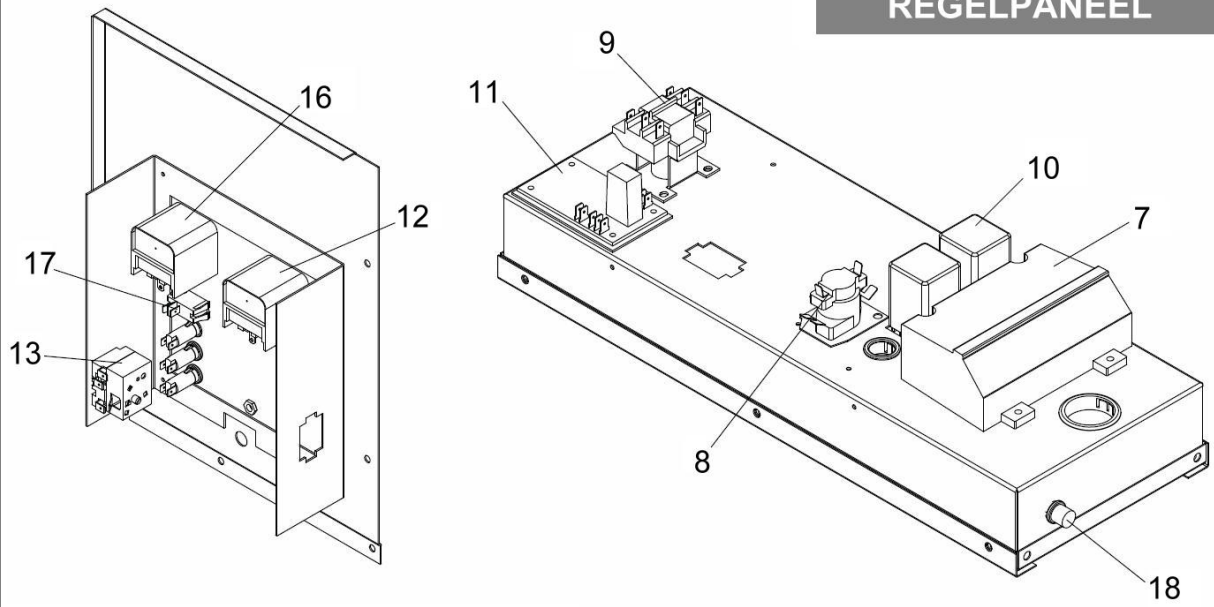

ONDERDELENLIJST

SLN125
SLN160
SLN185

REGELPANEEL

WARMTEWISSELAAR

positie	artikel nr.	omschrijving	model
brander en gaszijdig gedeelte			
1	1116101	brander	SLN125 (9x) SLN160 (12x) SLN185 (14x)
1	1116102	brander incl. drukmeetpunt	alle (1x)
2	1116302	inspuitter aardgas 3,3 mm	alle
2	1116303	inspuitter propaan 2,0 mm	alle
3	1118001	gasregelblok	alle
4	1122100	ontstekingstrafo	alle
5	1117601	ontstekingselektrode	alle
6	1117602	ionisatie-elektrode	alle
regeling en beveiliging			
7	1122201	branderautomaat	alle
8	1122700	tijdrelais	alle
9	1122680	relais	alle
10	1122701	relais	alle
11	1122690	print storings- en bedrijfsmelding	alle
12	1120100	maximaal thermostaat	alle
13	1120400	maximaal beveiliging	alle
14	1122400	luchtdrukschakelaar	alle
15	1125700	thermometer	alle
16	1120000	regelthermostaat	alle
17	1123500	voedingsschakelaar	alle
18	1123600	indicatielamp amber	alle
-	1123502	resetschakelaar	alle
warmtewisselaar en waterzijdig gedeelte			
19	1128009	warmtewisselaar	SLN125
19	1128010	warmtewisselaar	SLN160
19	1128012	warmtewisselaar	SLN185
20	1127909	V-strip	SLN125
20	1127910	V-strip	SLN160
20	1127911	V-strip	SLN185
21	1127912	V-strip eindstuk	SLN125
21	1127913	V-strip eindstuk	SLN160
21	1127914	V-strip eindstuk	SLN185
22	1128503	pakking collectorhuis	alle
23	1124102	T&P ventiel	alle
23	1124801	veiligheidsventiel 10 bar (HT uitvoering)	alle
-	1125800	dompelbuis thermostaatvoeler	alle
24	1124402	stromingsschakelaar	alle
diverse			
25	1122500	ventilator	alle
26	1110700	kijkglas	alle
-	1117700	ontstekingskabel	alle
-	1128507	rubber afdichting gasverdeelleiding	alle