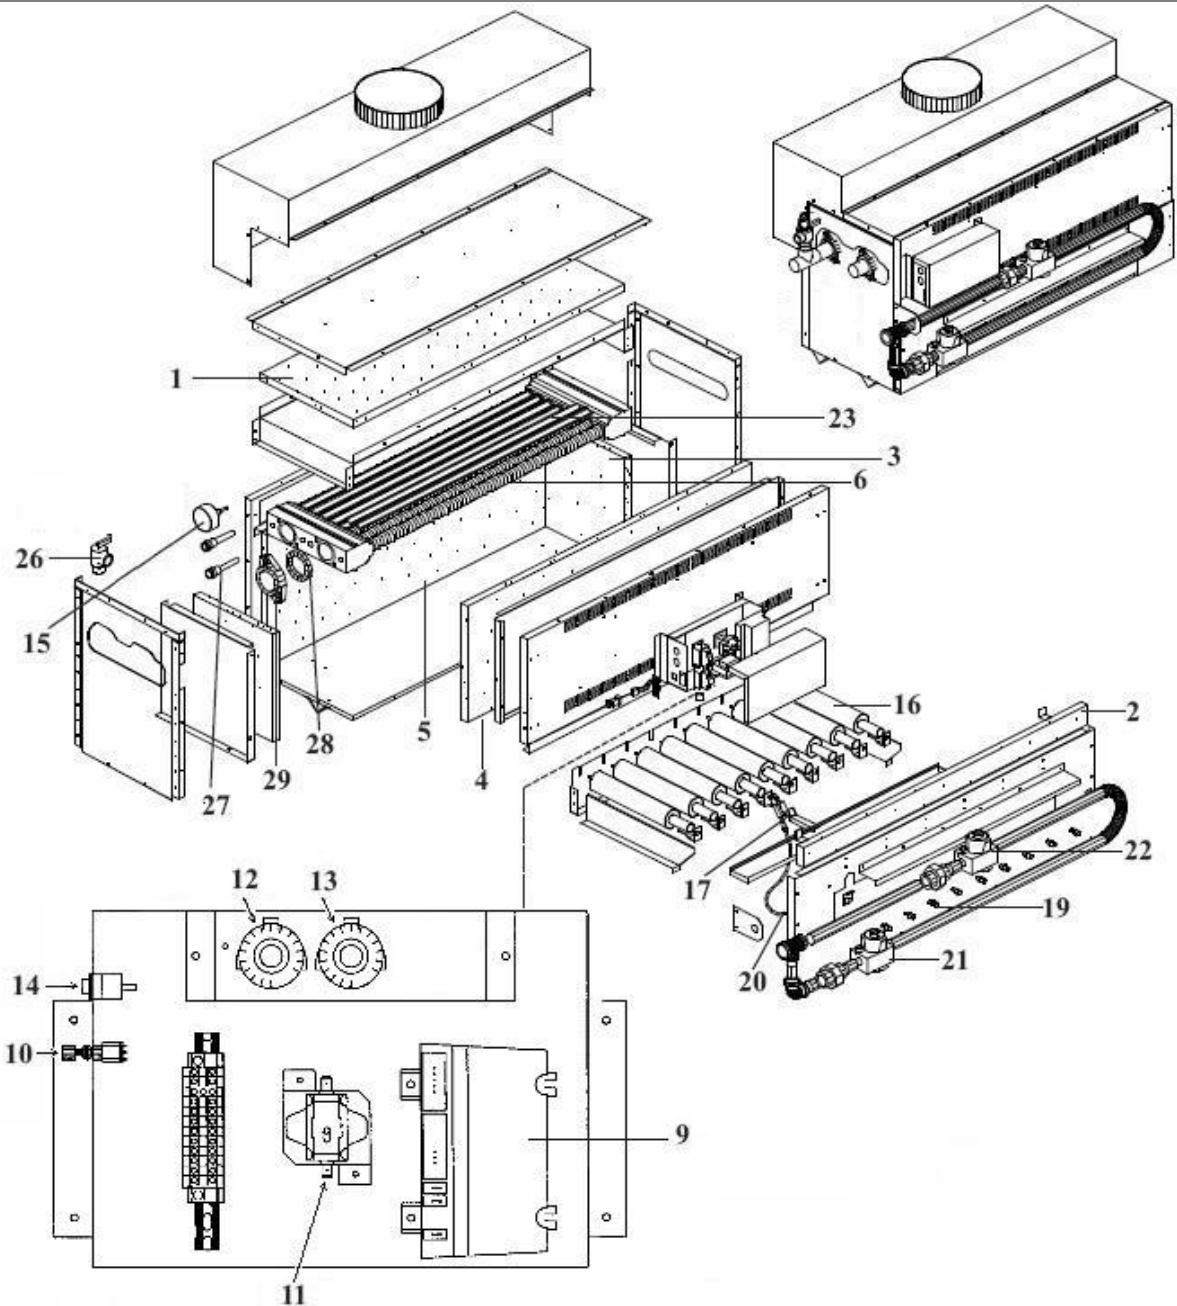

ONDERDELENLIJST

SLN025 T/M SLN120

positie	artikel nr.	omschrijving	model
isolatie			
1	1127884	isolatieplaat boven	SLN095
1	1127885	isolatieplaat boven	SLN120
2	1127886	isolatieplaat voor onder	SLN095
2	1127887	isolatieplaat voor onder	SLN120
3	1127888	isolatieplaat zijkant	alle
4	1127889	isolatieplaat voor boven	SLN095
4	1127890	isolatieplaat voor boven	SLN120
5	1127891	isolatieplaat achter	SLN095
5	1127892	isolatieplaat achter	SLN120
warmtewisselaar en waterzijdig gedeelte			
6	1128003	warmtewisselaar	SLN055
6	1128004	warmtewisselaar	SLN065
6	1128005	warmtewisselaar	SLN075
6	1128006	warmtewisselaar	SLN085
6	1128007	warmtewisselaar	SLN095
6	1128008	warmtewisselaar	SLN120
15	1125700	thermometer	alle
23	1127926	V-strip	SLN095
23	1127927	V-strip	SLN120
26	1124101	T&P ventiel	SLN025-085
26	1124102	T&P ventiel	SLN095-120
26	1124801	veiligheidsventiel 10 bar (HT uitvoering)	alle
27	1125800	dompelbuis thermostaatvoeler	alle
28	1128500	pakking warmtewisselaarflens	alle
29	1128200	flens warmtewisselaar	alle
-	1115300	bout warmtewisselaarflens	alle
-	1124402	stromingsschakelaar	alle
regeling en beveiliging			
9	1122200	branderautomat	alle
10	1123502	resetschakelaar	alle
11	1120400	maximaal beveiliging	alle
12	1120100	maximaal thermostaat	alle
13	1120000	regelthermostaat	alle
14	1123500	voedingsschakelaar	alle
-	1122680	relais	alle
-	1122690	print storings- en bedrijfsmelding	alle
brander en gaszijdig gedeelte			
16	1116100	hoofdbrander	alle
17	1116600	aansteekbrander aardgas	alle
19	1116300	inspuitter aardgas 3,0 mm	alle
19	1116300	inspuitter propaan 2,0 mm	alle
21	1118000	gasregelblok	alle
22	1118002	gasregelblok secundair	SLN095-120