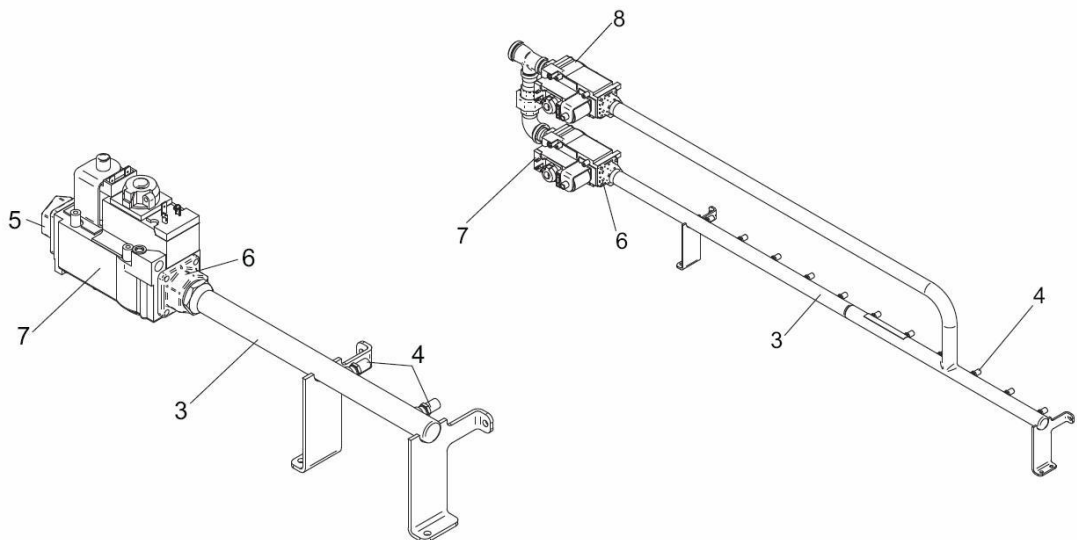

**ONDERDELENLIJST**

**MCW226**  
**MCW316**  
**MCW401**  
**MCW501**

## REGELPANEEL

## GASZIJDIG GEDEELTE

positie	artikel nr.	omschrijving	model
<b>brander en gaszijdig gedeelte</b>			
1	1116110	hoofdbrander	alle
2	1116610	aansteekbrander aardgas	alle
2	1116611	aansteekbrander propaan	alle
3	1116201	gasverdeelleiding	MCW226
3	1116202	gasverdeelleiding	MCW316
3	1116203	gasverdeelleiding	MCW401
3	1116204	gasverdeelleiding	MCW501
4	1116309	inspuitter aardgas 3,2 mm	alle
4	1116312	inspuitter propaan 2,0 mm	alle
6	1128203	gasblokflens + O-ring	alle
7	1118000	gasregelblok	alle
8	1118002	gasregelblok secundair	MCW501
<b>regeling en beveiliging</b>			
9	1122200	branderautomat	alle
10	1122680	relais	alle
11	1122690	print storings- en bedrijfmelding	alle
12	1120100	maximaal thermostaat	alle
13	1120400	maximaal beveiliging	alle
14	1120000	regelthermostaat	alle
16	1123500	voedingsschakelaar	alle
-	1120102	TTB	alle
-	1123505	reset schakelaar	alle
<b>warmtewisselaar en waterzijdig gedeelte</b>			
17	1128068	warmtewisselaar	MCW226
17	1128070	warmtewisselaar	MCW316
17	1128074	warmtewisselaar	MCW401
17	1128076	warmtewisselaar	MCW501
18	1127901	V-strip	MCW226
18	1127902	V-strip	MCW316
18	1127903	V-strip	MCW401
18	1127904	V-strip	MCW501
19	1125700	thermometer	alle
20	1124101	T&P ventiel	MCW226-316
20	1124102	T&P ventiel	MCW401-501
20	1124801	veiligheidsventiel 10 bar (HT uitvoering)	alle
21	1125804	dompelbuis thermostaatvoeler	alle
-	1124412	stromingsschakelaar	alle