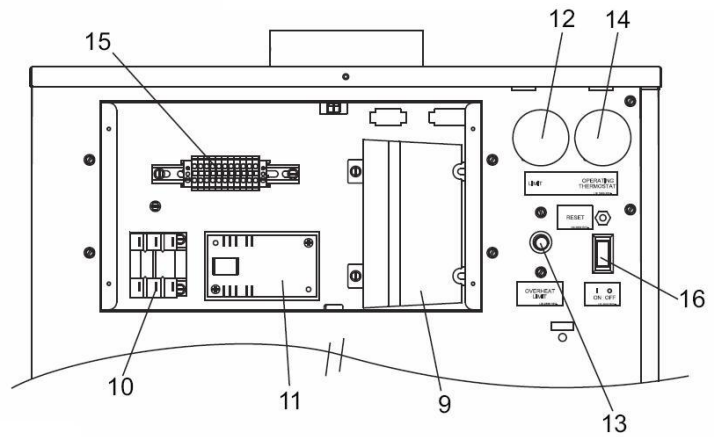

REGELPANEEL