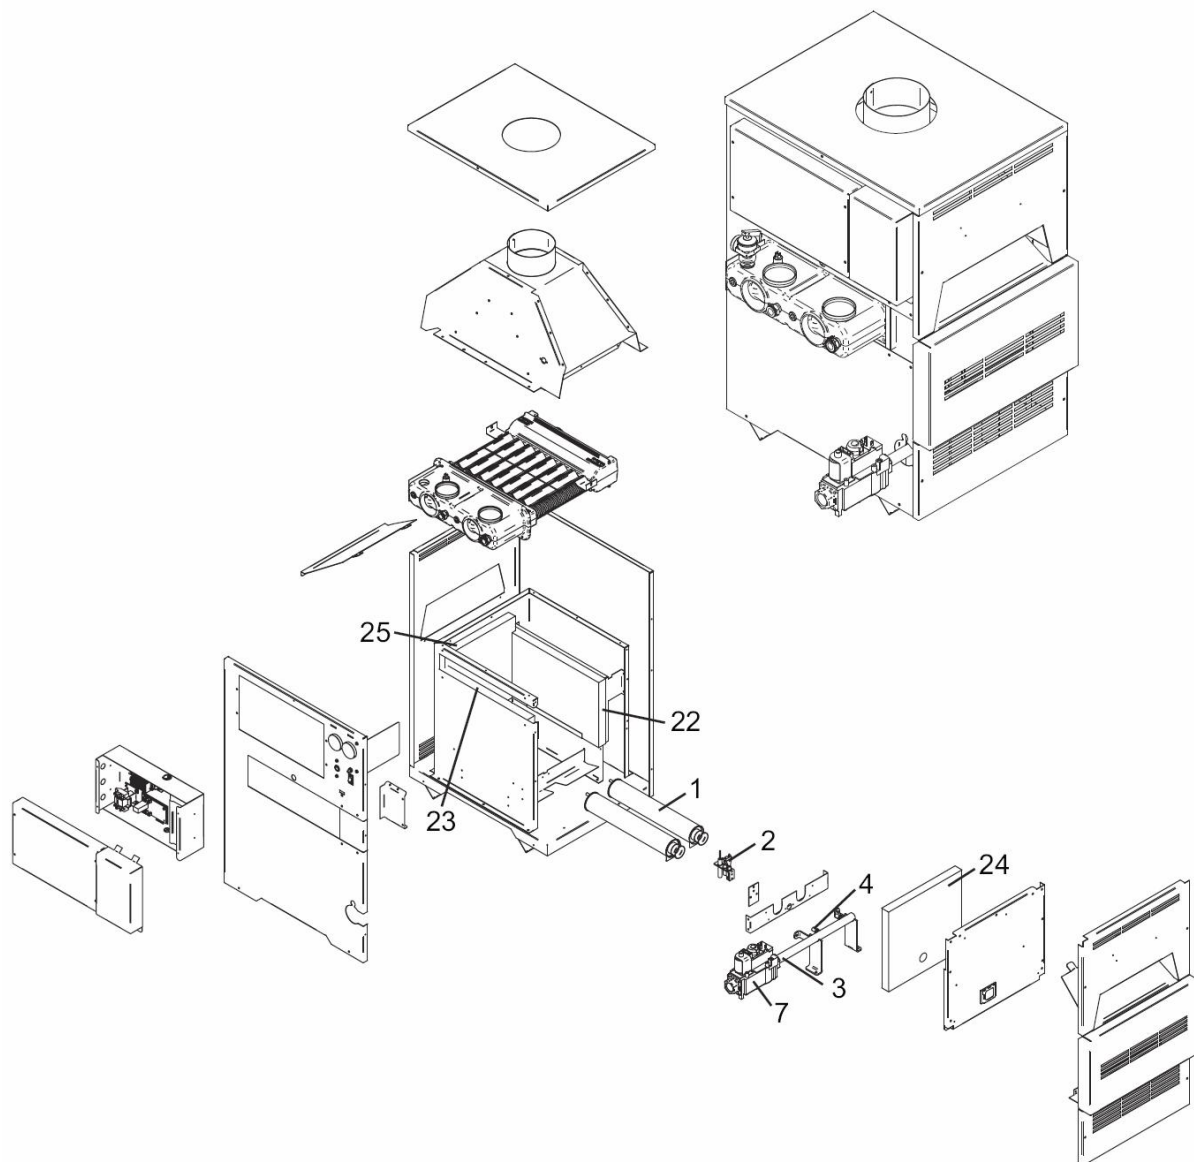

## REGELPANEEL

## GASZIJDIG GEDEELTE

positie	artikel nr.	omschrijving	model
<b>brander en gaszijdig gedeelte</b>			
1	1116110	hoofdbrander	alle
2	1116610	aansteekbrander aardgas	alle
2	1116611	aansteekbrander propaan	alle
3	1116201	gasverdeelleiding	MCW226
3	1116202	gasverdeelleiding	MCW316
3	1116203	gasverdeelleiding	MCW401
3	1116204	gasverdeelleiding	MCW501
4	1116309	inspuitter aardgas 3,2 mm	alle
4	1116312	inspuitter propaan 2,0 mm	alle
6	1128203	gasblokflens + O-ring	alle
7	1118000	gasregelblok	alle
8	1118002	gasregelblok secundair	MCW501
<b>regeling en beveiliging</b>			
9	1122200	branderautomat	alle
10	1122680	relais	alle
11	1122690	print storings- en bedrijfmelding	alle
12	1120100	maximaal thermostaat	alle
13	1120400	maximaal beveiliging	alle
14	1120000	regelthermostaat	alle
16	1123500	voedingsschakelaar	alle
-	1120102	TTB	alle
-	1123505	reset schakelaar	alle
<b>warmtewisselaar en waterzijdig gedeelte</b>			
17	1128068	warmtewisselaar	MCW226
17	1128070	warmtewisselaar	MCW316
17	1128074	warmtewisselaar	MCW401
17	1128076	warmtewisselaar	MCW501
18	1127901	V-strip	MCW226
18	1127902	V-strip	MCW316
18	1127903	V-strip	MCW401
18	1127904	V-strip	MCW501
19	1125700	thermometer	alle
20	1124101	T&P ventiel	MCW226-316
20	1124102	T&P ventiel	MCW401-501
20	1124801	veiligheidsventiel 10 bar (HT uitvoering)	alle
21	1125804	dompelbuis thermostaatvoeler	alle
-	1124412	stromingsschakelaar	alle