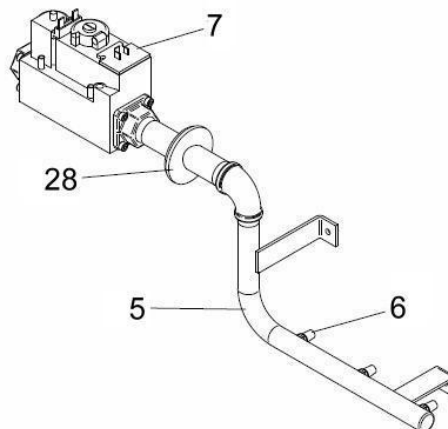

ONDERDELENLIJST

**EWN40
EWN50
EWN65
EWN75**

REGELPANEEL

WARMTEWISSELAAR

GASZIJDIG GEDEELTE

| positie | artikel nr. | omschrijving | model |
|--|-------------|---|--|
| brander en gaszijdig gedeelte | | | |
| 1 | 1116105 | brander | EWN40 (2x) EWN50 (3x) EWN65 (4x) EWN75 (5x) |
| 1 | 1116106 | brander incl. drukmeetpunt | alle (1x) |
| 2 | 1128508 | branderpakking | alle |
| 3 | 1117603 | ontstekingselektrode | alle |
| 4 | 1117604 | ionisatie-elektrode | alle |
| 5 | 1116205 | gasverdeelleiding | EWN40 |
| 5 | 1116206 | gasverdeelleiding | EWN50 |
| 5 | 1116207 | gasverdeelleiding | EWN65 |
| 5 | 1116208 | gasverdeelleiding | EWN75 |
| 6 | 1116308 | inspuitter aardgas 3,9 mm | alle |
| 6 | 1116307 | inspuitter propaan 2,5 mm | alle |
| 7 | 1118001 | gasregelblok | alle |
| regeling en beveiliging | | | |
| 8 | 1122705 | relais | alle |
| 9 | 1122203 | branderautomaat | alle |
| 10 | 1122700 | tijdrelais | alle |
| 11 | 1120000 | regelthermostaat | alle |
| 12 | 1120400 | maximaal beveiliging | alle |
| 13 | 1122403 | luchtdrukschakelaar | EWN40-50 |
| 13 | 1122404 | luchtdrukschakelaar | EWN65-75 |
| - | 1123500 | voedingsschakelaar | alle |
| warmtewisselaar en waterzijdig gedeelte | | | |
| 14 | 1128018 | warmtewisselaar | EWN40 |
| 14 | 1128019 | warmtewisselaar | EWN50 |
| 14 | 1128020 | warmtewisselaar | EWN65 |
| 14 | 1128021 | warmtewisselaar | EWN75 |
| 15 | 1128503 | pakking collectorhuis | alle |
| 16 | 1127905 | V-strip | EWN40 |
| 16 | 1127906 | V-strip | EWN50 |
| 16 | 1127907 | V-strip | EWN65 |
| 16 | 1127908 | V-strip | EWN75 |
| 17 | 1125700 | thermometer | alle |
| 18 | 1124101 | T&P ventiel | alle |
| 18 | 1124801 | veiligheidsventiel 10 bar (HT uitvoering) | alle |
| 19 | 1125805 | dompelbuis maximaal voeler | alle |
| 20 | 1125804 | dompelbuis thermostaatvoeler | alle |
| - | 1124402 | stromingsschakelaar | alle |