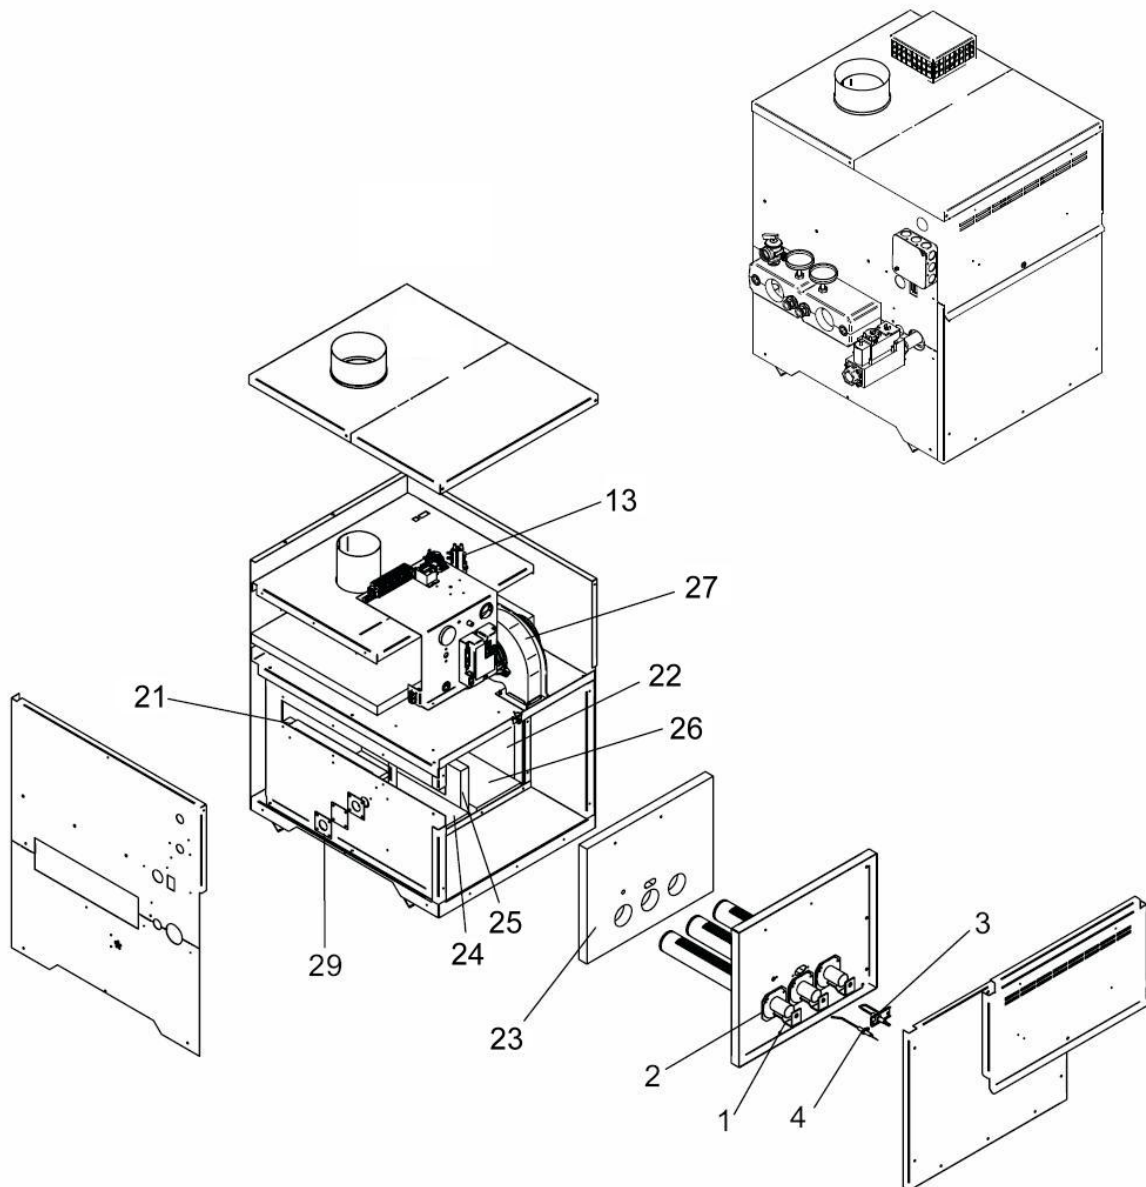

ONDERDELENLIJST

**EWN40
EWN50
EWN65
EWN75**

REGELPANEEL

WARMTEWISSELAAR

GASZIJDIG GEDEELTE

| positie | artikel nr. | omschrijving | model |
|--|-------------|---|--|
| brander en gaszijdig gedeelte | | | |
| 1 | 1116105 | brander | EWN40 (2x) EWN50 (3x) EWN65 (4x) EWN75 (5x) |
| 1 | 1116106 | brander incl. drukmeetpunt | alle (1x) |
| 2 | 1128508 | branderpakking | alle |
| 3 | 1117603 | ontstekingselektrode | alle |
| 4 | 1117604 | ionisatie-elektrode | alle |
| 5 | 1116205 | gasverdeelleiding | EWN40 |
| 5 | 1116206 | gasverdeelleiding | EWN50 |
| 5 | 1116207 | gasverdeelleiding | EWN65 |
| 5 | 1116208 | gasverdeelleiding | EWN75 |
| 6 | 1116308 | inspuitter aardgas 3,9 mm | alle |
| 6 | 1116307 | inspuitter propaan 2,5 mm | alle |
| 7 | 1118001 | gasregelblok | alle |
| regeling en beveiliging | | | |
| 8 | 1122705 | relais | alle |
| 9 | 1122203 | branderautomaat | alle |
| 10 | 1122700 | tijdrelais | alle |
| 11 | 1120000 | regelthermostaat | alle |
| 12 | 1120400 | maximaal beveiliging | alle |
| 13 | 1122403 | luchtdrukschakelaar | EWN40-50 |
| 13 | 1122404 | luchtdrukschakelaar | EWN65-75 |
| - | 1123500 | voedingsschakelaar | alle |
| warmtewisselaar en waterzijdig gedeelte | | | |
| 14 | 1128018 | warmtewisselaar | EWN40 |
| 14 | 1128019 | warmtewisselaar | EWN50 |
| 14 | 1128020 | warmtewisselaar | EWN65 |
| 14 | 1128021 | warmtewisselaar | EWN75 |
| 15 | 1128503 | pakking collectorhuis | alle |
| 16 | 1127905 | V-strip | EWN40 |
| 16 | 1127906 | V-strip | EWN50 |
| 16 | 1127907 | V-strip | EWN65 |
| 16 | 1127908 | V-strip | EWN75 |
| 17 | 1125700 | thermometer | alle |
| 18 | 1124101 | T&P ventiel | alle |
| 18 | 1124801 | veiligheidsventiel 10 bar (HT uitvoering) | alle |
| 19 | 1125805 | dompelbuis maximaal voeler | alle |
| 20 | 1125804 | dompelbuis thermostaatvoeler | alle |
| - | 1124402 | stromingsschakelaar | alle |