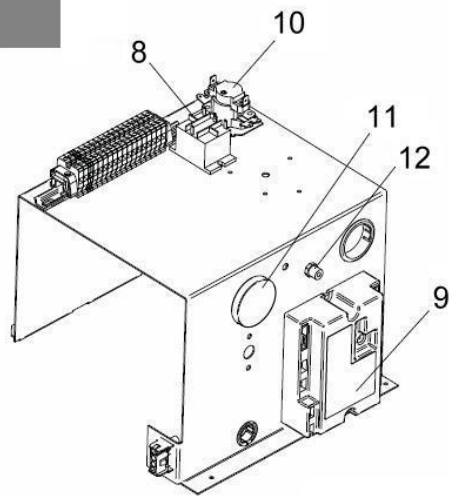

ONDERDELENLIJST

**EWN40
EWN50
EWN65
EWN75**

REGELPANEEL

WARMTEWISSELAAR

GASZIJDIG GEDEELTE

| positie | artikel nr. | omschrijving | model |
|--|-------------|---|--|
| brander en gaszijdig gedeelte | | | |
| 1 | 1116105 | brander | EWN40 (2x) EWN50 (3x) EWN65 (4x) EWN75 (5x) |
| 1 | 1116106 | brander incl. drukmeetpunt | alle (1x) |
| 2 | 1128508 | branderpakking | alle |
| 3 | 1117603 | ontstekingselektrode | alle |
| 4 | 1117604 | ionisatie-elektrode | alle |
| 5 | 1116205 | gasverdeelleiding | EWN40 |
| 5 | 1116206 | gasverdeelleiding | EWN50 |
| 5 | 1116207 | gasverdeelleiding | EWN65 |
| 5 | 1116208 | gasverdeelleiding | EWN75 |
| 6 | 1116308 | inspuitter aardgas 3,9 mm | alle |
| 6 | 1116307 | inspuitter propaan 2,5 mm | alle |
| 7 | 1118001 | gasregelblok | alle |
| regeling en beveiliging | | | |
| 8 | 1122705 | relais | alle |
| 9 | 1122203 | branderautomaat | alle |
| 10 | 1122700 | tijdrelais | alle |
| 11 | 1120000 | regelthermostaat | alle |
| 12 | 1120400 | maximaal beveiliging | alle |
| 13 | 1122403 | luchtdrukschakelaar | EWN40-50 |
| 13 | 1122404 | luchtdrukschakelaar | EWN65-75 |
| - | 1123500 | voedingsschakelaar | alle |
| warmtewisselaar en waterzijdig gedeelte | | | |
| 14 | 1128018 | warmtewisselaar | EWN40 |
| 14 | 1128019 | warmtewisselaar | EWN50 |
| 14 | 1128020 | warmtewisselaar | EWN65 |
| 14 | 1128021 | warmtewisselaar | EWN75 |
| 15 | 1128503 | pakking collectorhuis | alle |
| 16 | 1127905 | V-strip | EWN40 |
| 16 | 1127906 | V-strip | EWN50 |
| 16 | 1127907 | V-strip | EWN65 |
| 16 | 1127908 | V-strip | EWN75 |
| 17 | 1125700 | thermometer | alle |
| 18 | 1124101 | T&P ventiel | alle |
| 18 | 1124801 | veiligheidsventiel 10 bar (HT uitvoering) | alle |
| 19 | 1125805 | dompelbuis maximaal voeler | alle |
| 20 | 1125804 | dompelbuis thermostaatvoeler | alle |
| - | 1124402 | stromingsschakelaar | alle |