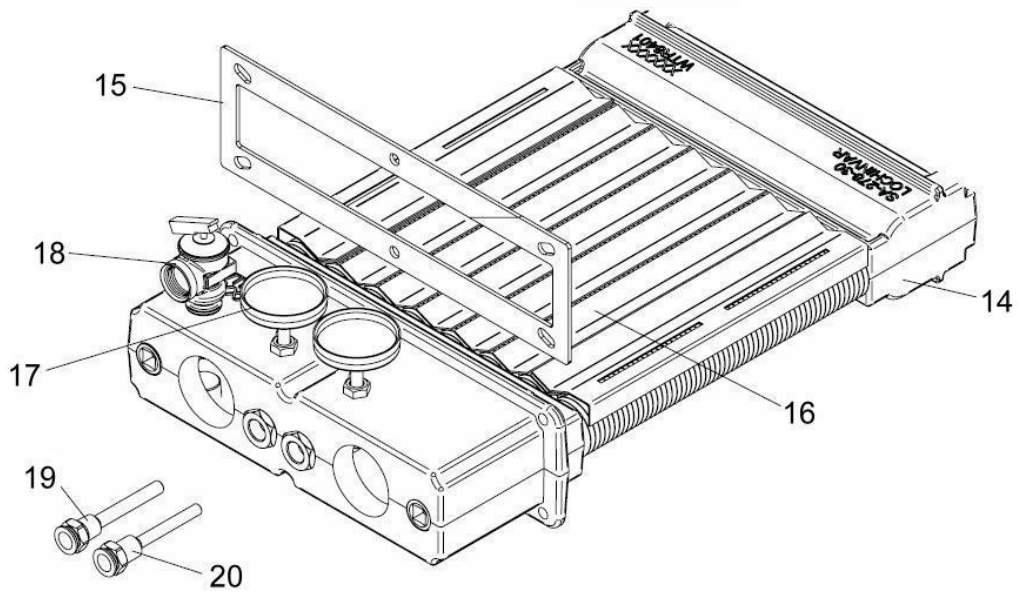

ONDERDELENLIJST

**EWN40
EWN50
EWN65
EWN75**

REGELPANEEL

WARMTEWISSELAAR

GASZIJDIG GEDEELTE

| positie | artikel nr. | omschrijving | model |
|--|-------------|---|--|
| brander en gaszijdig gedeelte | | | |
| 1 | 1116105 | brander | EWN40 (2x) EWN50 (3x) EWN65 (4x) EWN75 (5x) |
| 1 | 1116106 | brander incl. drukmeetpunt | alle (1x) |
| 2 | 1128508 | branderpakking | alle |
| 3 | 1117603 | ontstekingselektrode | alle |
| 4 | 1117604 | ionisatie-elektrode | alle |
| 5 | 1116205 | gasverdeelleiding | EWN40 |
| 5 | 1116206 | gasverdeelleiding | EWN50 |
| 5 | 1116207 | gasverdeelleiding | EWN65 |
| 5 | 1116208 | gasverdeelleiding | EWN75 |
| 6 | 1116308 | inspuitter aardgas 3,9 mm | alle |
| 6 | 1116307 | inspuitter propaan 2,5 mm | alle |
| 7 | 1118001 | gasregelblok | alle |
| regeling en beveiliging | | | |
| 8 | 1122705 | relais | alle |
| 9 | 1122203 | branderautomaat | alle |
| 10 | 1122700 | tijdrelais | alle |
| 11 | 1120000 | regelthermostaat | alle |
| 12 | 1120400 | maximaal beveiliging | alle |
| 13 | 1122403 | luchtdrukschakelaar | EWN40-50 |
| 13 | 1122404 | luchtdrukschakelaar | EWN65-75 |
| - | 1123500 | voedingsschakelaar | alle |
| warmtewisselaar en waterzijdig gedeelte | | | |
| 14 | 1128018 | warmtewisselaar | EWN40 |
| 14 | 1128019 | warmtewisselaar | EWN50 |
| 14 | 1128020 | warmtewisselaar | EWN65 |
| 14 | 1128021 | warmtewisselaar | EWN75 |
| 15 | 1128503 | pakking collectorhuis | alle |
| 16 | 1127905 | V-strip | EWN40 |
| 16 | 1127906 | V-strip | EWN50 |
| 16 | 1127907 | V-strip | EWN65 |
| 16 | 1127908 | V-strip | EWN75 |
| 17 | 1125700 | thermometer | alle |
| 18 | 1124101 | T&P ventiel | alle |
| 18 | 1124801 | veiligheidsventiel 10 bar (HT uitvoering) | alle |
| 19 | 1125805 | dompelbuis maximaal voeler | alle |
| 20 | 1125804 | dompelbuis thermostaatvoeler | alle |
| - | 1124402 | stromingsschakelaar | alle |